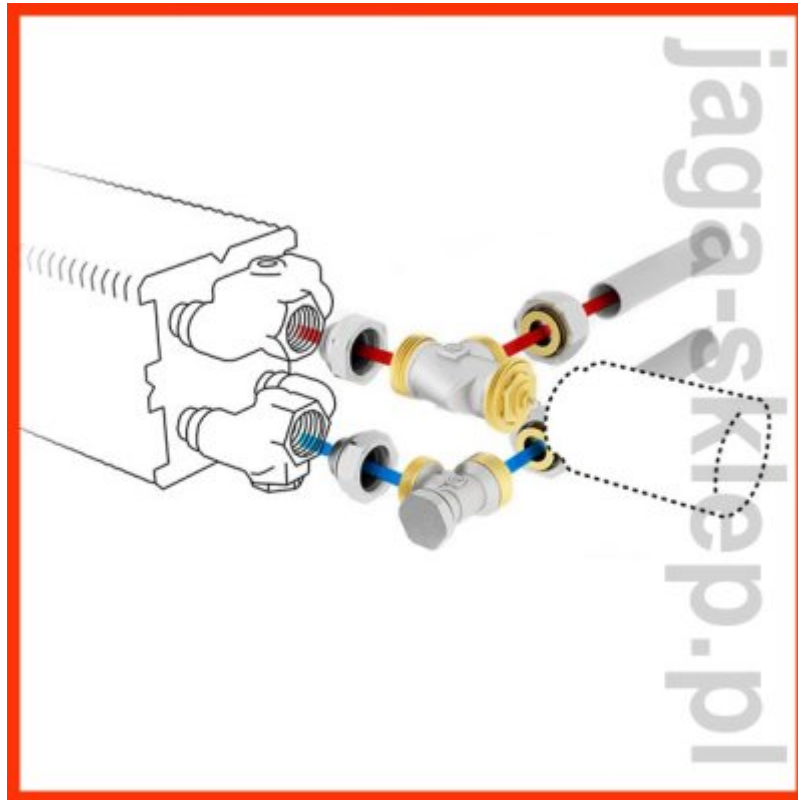

## Zestaw zaworowy Jaga 25 - pod obudową grzejnika, gwint M24

Zestaw zaworowy Jaga do ściany, schowany pod obudową gwint 3/4 Eurocone

### W zestawie:

- zawór termostatyczny
- kątowy zawór odcinający
- głowica znajdująca się w dolnej części obudowy
- złącza zaciskowe do konkretnej instalacji

Dla podłączenia z lewej strony grzejnika układ rurek jest odbiciem lustrzanym układu na rysunku. Zawór jest obracalny, więc przy zamawianiu strona podłączenia nie ma znaczenia.

Zestaw nie pasuje do modeli Strada typ06, Knockonwood typ06 i Mini.