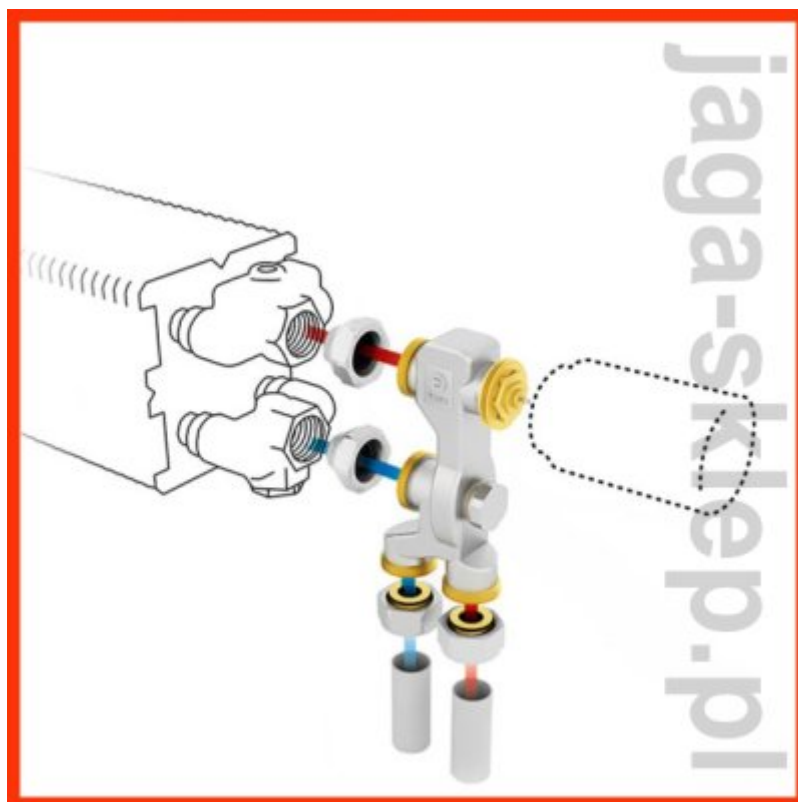

## Zestaw zaworowy Jaga 12 - do podłogi, gwint M24

### Zestaw zaworowy Jaga Pro prosty do podłogi gwint M24.

Zawór Jaga Pro prosty przeznaczony jest do stosowania z głowicą zdalną, siłownikiem termicznym lub z głowicą manualną.

- Specjalnie skrócony zawór termostatyczny pozwalający na ukrycie go pod obudową
- M 24 gwint męski
- Do instalacji jedno lub dwururowej
- Z 6-stopniową nastawą wstępną
- Z odcięciem zasilania i powrotu
- Z gwintem M30 x 1.5 (Heimeier)
- Z syntetycznym zabezpieczeniem trzpienia

Wartości Kv:

- 2-rurowy standard - 0,03 do 0,60 m<sup>3</sup>/h
- 1-rurowy 50% do 0%

W zestawie:

- zawór Jaga Pro
- głowica znajdująca się w dolnej części obudowy
- złącza zaciskowe do konkretnej instalacji

Zawór polecany do grzejnika Jaga Mini H008 z nóżkami 6,5cm.

UWAGA! Rozstaw przyłączy 38mm!

Dla podłączenia z lewej strony grzejnika układ rurek jest odbiciem lustrzanym układu na rysunku. Zawór jest obracalny, więc przy zamawianiu strona podłączenia nie ma znaczenia.