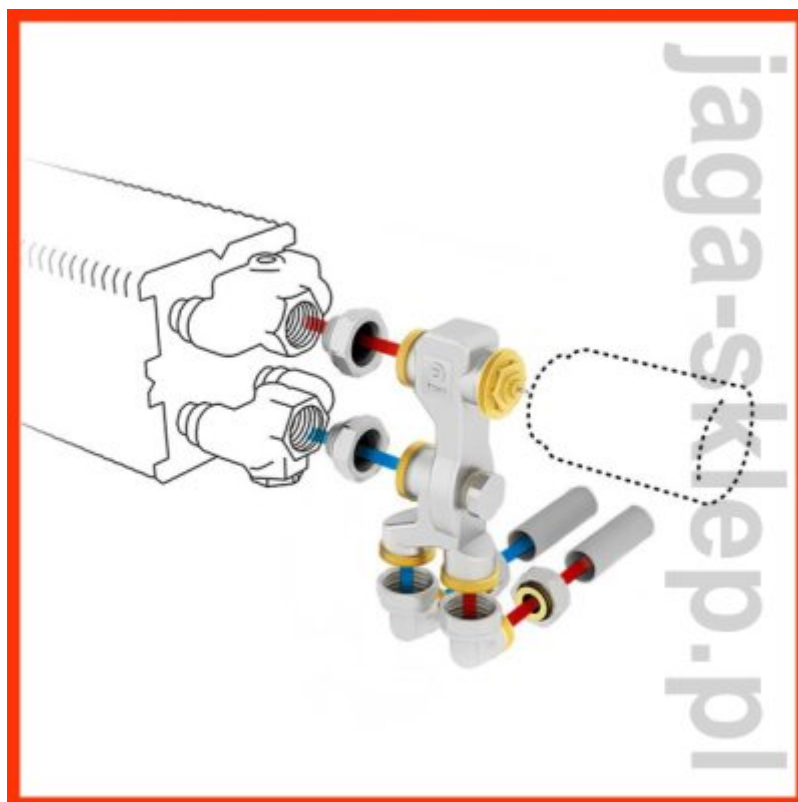

Zestaw zaworowy Jaga 11 - do ściany, gwint M24

Zestaw podłączeniowy Jaga Pro kątowy do ściany M24. Zestaw jedno lub dwururowy.

Zawór Jaga Pro kątowy przeznaczony jest do stosowania z głowicą zdalną, siłownikiem termicznym lub z głowicą manualną.

- Specjalnie skrócony zawór termostatyczny pozwalający na ukrycie go pod obudową
- M 24 gwint męski
- Do instalacji jedno lub dwururowej
- Z 6-stopniową nastawą wstępną
- Z odcięciem zasilania i powrotu
- Z gwintem M30 x 1.5 (Heimeier)
- Z syntetycznym zabezpieczeniem trzpienia

Wartości Kv:

- 2-rurowy standard - 0,03 do 0,60 m³/h
- 1-rurowy 50% do 0%

W zestawie:

- zawór Jaga Pro
- głowica znajdująca się w dolnej części obudowy
- kolanka do podłączenia kąтового
- złącza zaciskowe do konkretnej instalacji

Zawór nie pasuje do modelu Mini H008.

UWAGA! Rozstaw przyłączy 38mm!

Dla podłączenia z lewej strony grzejnika układ rurek jest odbiciem lustrzanym układu na rysunku. Zawór jest obracalny, więc przy zamawianiu strona podłączenia nie ma znaczenia.