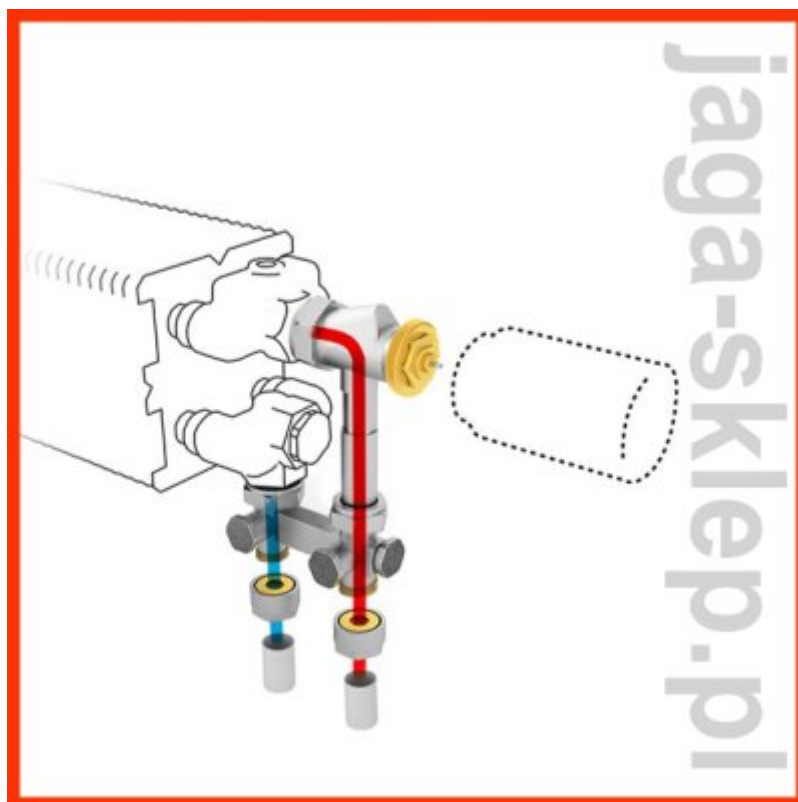

Zestaw zaworowy Jaga 104 - do podłogi

Zestaw zaworowy z podłączeniem do podłogi 3/4 " Eurocone H-Block

W zestawie:

- zawór H-Block
- głowica znajdująca się w dolnej części obudowy
- złącza zaciskowe do konkretnej instalacji

Dla podłączenia z lewej strony grzejnika układ rurek jest odbiciem lustrzanym układu na rysunku. Zawór jest obracalny, więc przy zamawianiu strona podłączenia nie ma znaczenia.

Zestaw nie pasuje do modelu Mini z nóżkami stałymi o wysokości 6.5cm oraz Mini H008.