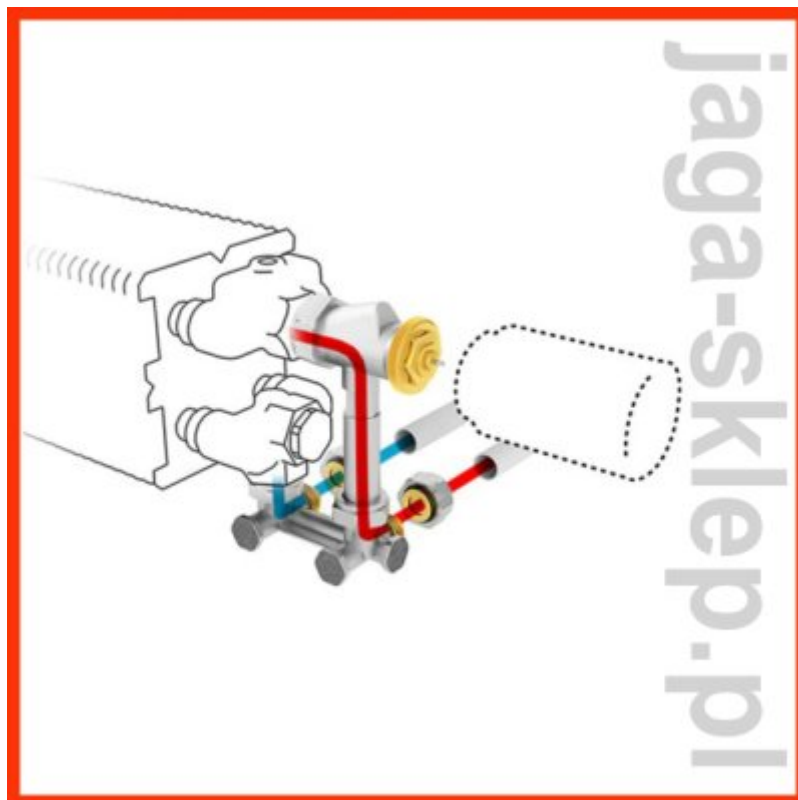

Zestaw zaworowy Jaga 103 - do ściany

Zestaw zaworowy z podłączeniem do ściany 3/4 " Eurocone H-Block

W zestawie:

- zawór H-Block do podłączenia do ściany
- głowica w dolnej części obudowy
- złącza zaciskowe do konkretnej instalacji

Dla podłączenia z lewej strony grzejnika układ rurek jest odbiciem lustrzanym układu na rysunku. Zawór jest obracalny, więc przy zamawianiu strona podłączenia nie ma znaczenia.

Nie pasuje do modelu Mini H008, Strada typ6, Knockonwood typ6.