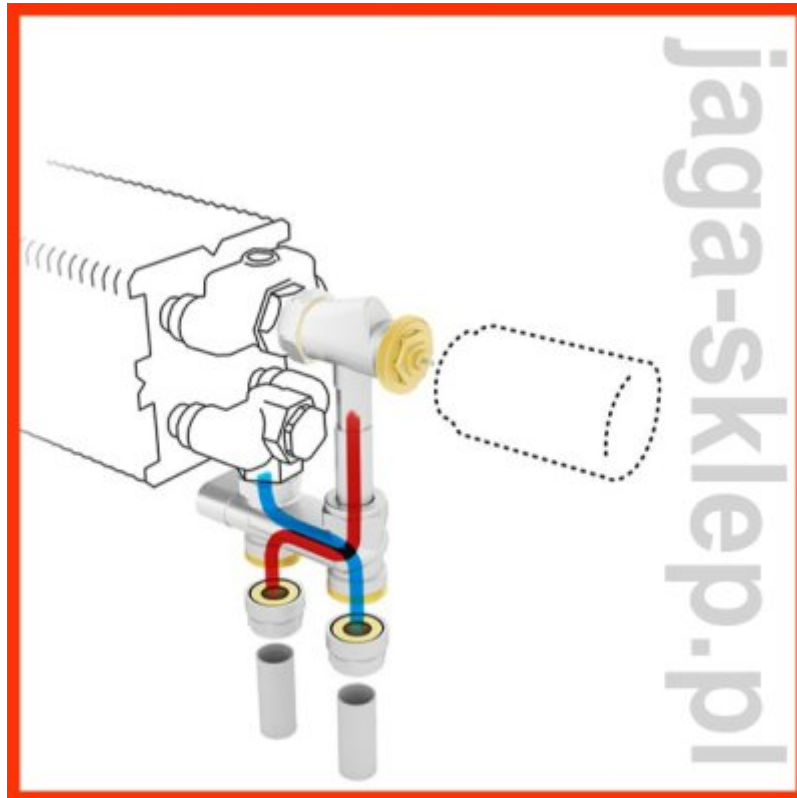

Zestaw zaworowy Jaga 102 - do podłogi, przepływ krzyżowy

Zestaw zaworowy Jaga z podłączeniem do podłogi 3/4 " Eurocone

W zestawie:

- zawór crossflow (przepływ na krzyż)
- głowica znajdująca się w dolnej części obudowy
- złącza zaciskowe do konkretnej instalacji

Dla podłączenia z lewej strony grzejnika układ rurek jest odbiciem lustrzanym układu na rysunku. Zawór jest obracalny, więc przy zamawianiu strona podłączenia nie ma znaczenia.

Zestaw nie pasuje do modelu Mini z nóżkami stałymi o wysokości 6.5cm oraz Mini H008.