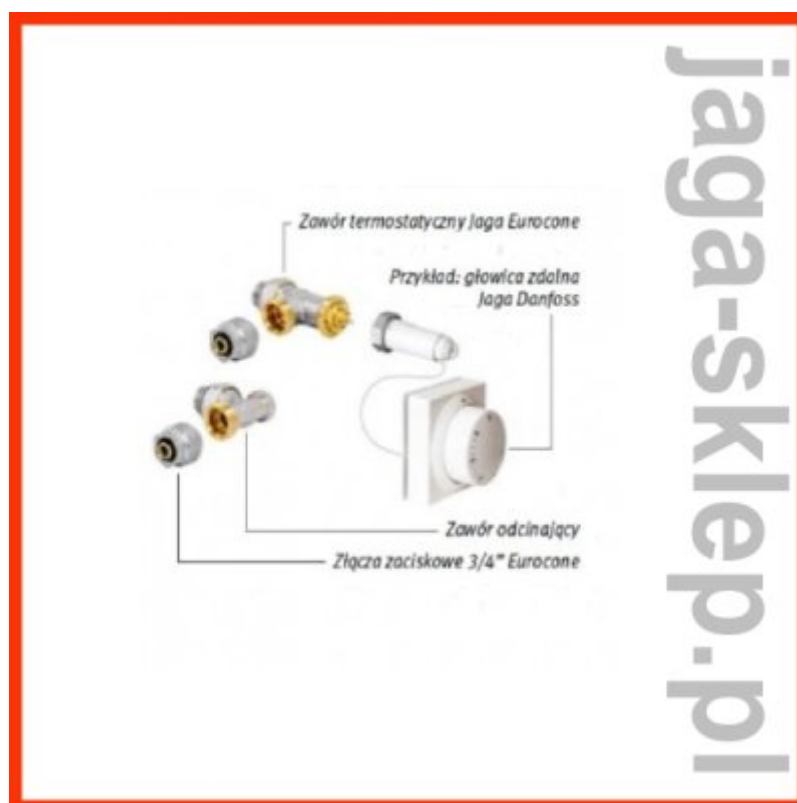

## Zestaw 272 z termostatem zdalnym

### Jaga zestaw podłączeniowy 3/4 Eurocone z termostatem zdalnym.

Zestaw zaworowy dedykowany do:

- Jaga Mini Canal - wysokości 14 i 19cm
- Jaga Mini Canal Hybrid - wysokości 14cm
- Jaga Do zabudowy

Cena dotyczy zestawu z głowicą RD.

## Warianty

ZŁĄCZA DO INSTALACJI:	WYSYŁKA	CENA	CENA Z 30NI PRZED PROM.
R.metalowa 14/1 - 114	Na zamówienie	926.00 zł <b>833.40 zł</b>	926.00 zł
R.metalowa 15/1 - 115	Na zamówienie	926.00 zł <b>833.40 zł</b>	926.00 zł
R.metalowa 16/1 - 116	Na zamówienie	926.00 zł <b>833.40 zł</b>	926.00 zł
R.metalowa 18/1 - 118	Na zamówienie	926.00 zł <b>833.40 zł</b>	926.00 zł
R.Pex 12/2 - 612	Na zamówienie	926.00 zł <b>833.40 zł</b>	926.00 zł
P.Rex 14/2 -614	Na zamówienie	926.00 zł <b>833.40 zł</b>	926.00 zł
R.Pex 15/2 - 615	Na zamówienie	926.00 zł <b>833.40 zł</b>	926.00 zł
R.Pex 16/1.5 - 619	Na zamówienie	926.00 zł <b>833.40 zł</b>	926.00 zł
R.Pex 16/2 - 616	Na zamówienie	926.00 zł <b>833.40 zł</b>	926.00 zł
R.Pex 17/2 - 617	Na zamówienie	926.00 zł <b>833.40 zł</b>	926.00 zł
R.Pex 18/2 - 618	Na zamówienie	926.00 zł <b>833.40 zł</b>	926.00 zł
P.Rex 20/2 - 620	Na zamówienie	926.00 zł <b>833.40 zł</b>	926.00 zł