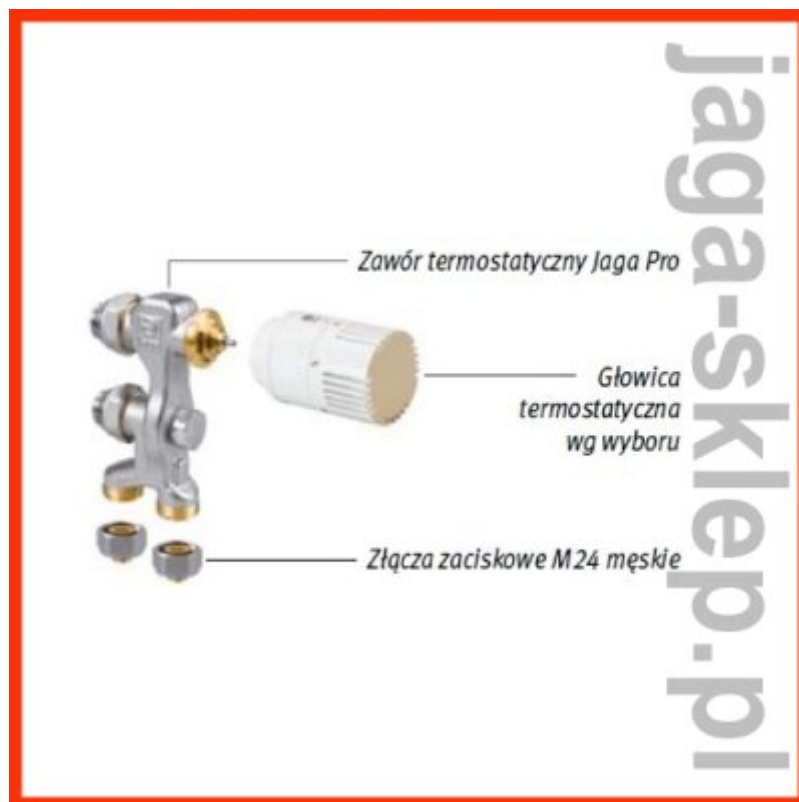

## Zestaw 12 - do podłogi, gwint M24

### Zestaw podłączeniowy Jaga Pro prosty do podłogi M24. Zestaw jedno lub dwururowy.

Zawór Jaga Pro kątowy przeznaczony jest do stosowania z głowicą zdalną, siłownikiem termicznym lub z głowicą manualną.

- Specjalnie skrócony zawór termostatyczny pozwalający na ukrycie go pod obudową
- M 24 gwint męski
- Do instalacji jedno lub dwururowej
- Z 6-stopniową nastawą wstępną
- Z odcięciem zasilania i powrotu
- Z gwintem M30 x 1.5 (Heimeier)
- Z syntetycznym zabezpieczeniem trzpienia

Wartości Kv:

- 2-rurowy standard - 0,03 do 0,60 m<sup>3</sup>/h
- 1-rurowy 50% do 0%

W zestawie:

- zawór Jaga Pro

- głowica znajdująca się w dolnej części obudowy
- złącza zaciskowe do konkretnej instalacji