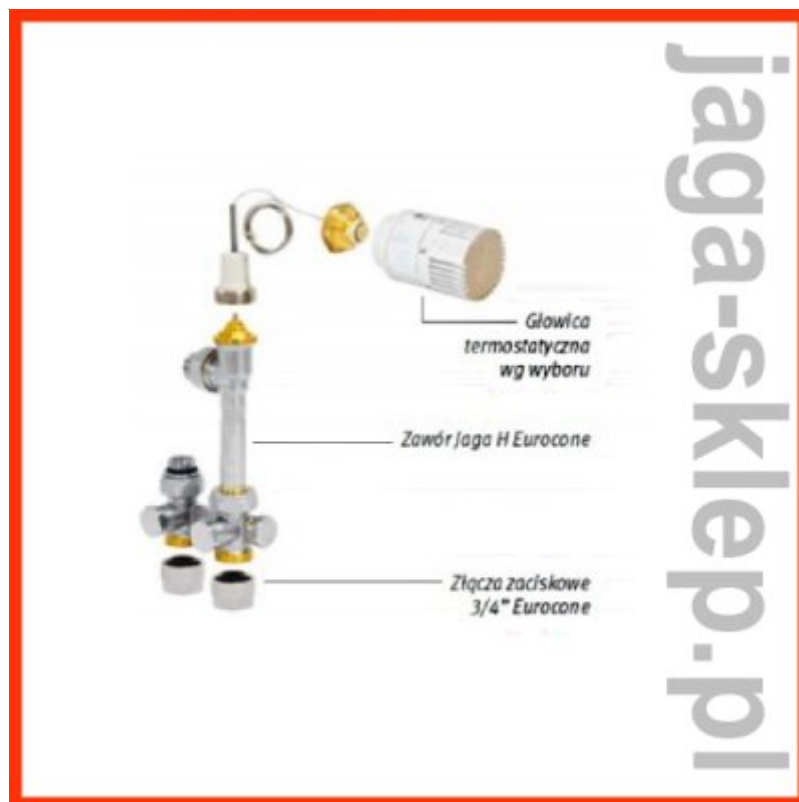

Zestaw 118 - do podłogi, z termostatem wyniesionym

Zestaw zaworowy z podłączeniem do podłogi 3/4 " Eurocone H-Block

W zestawie:

- zawór H-Block
- głowica znajdująca się w górnej części obudowy
- złącza zaciskowe do konkretnej instalacji