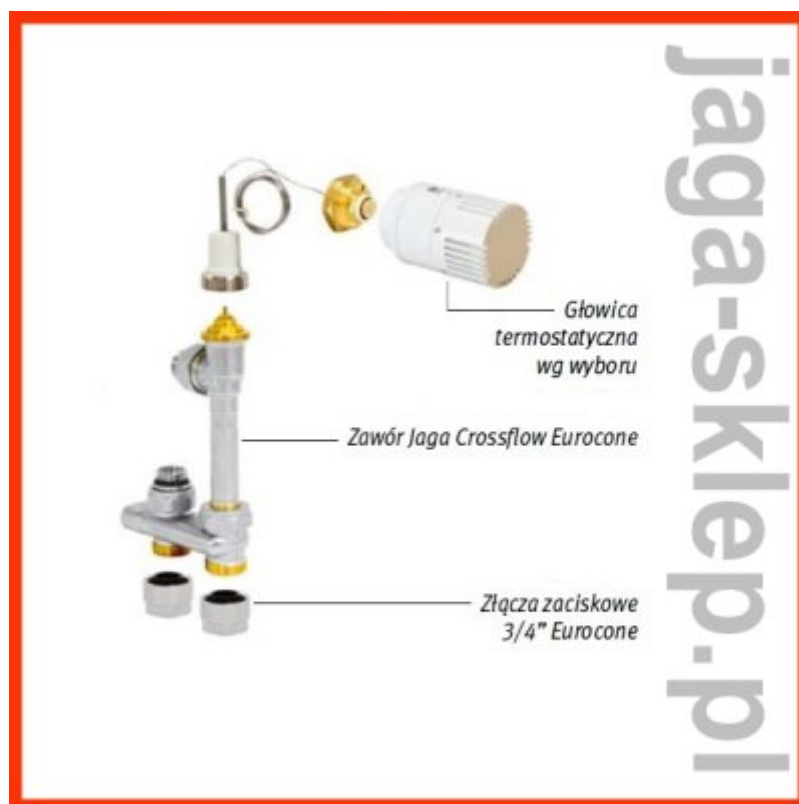

Zestaw 116 - do połogi, przepływ krzyżowy z termostatem wyniesionym

Zestaw zaworowy z podłączeniem do podłogi 3/4 " Eurocone

W zestawie:

- zawór crossflow H-Block
- głowica znajdująca się w górnej części obudowy
- złącza zaciskowe do konkretnej instalacji