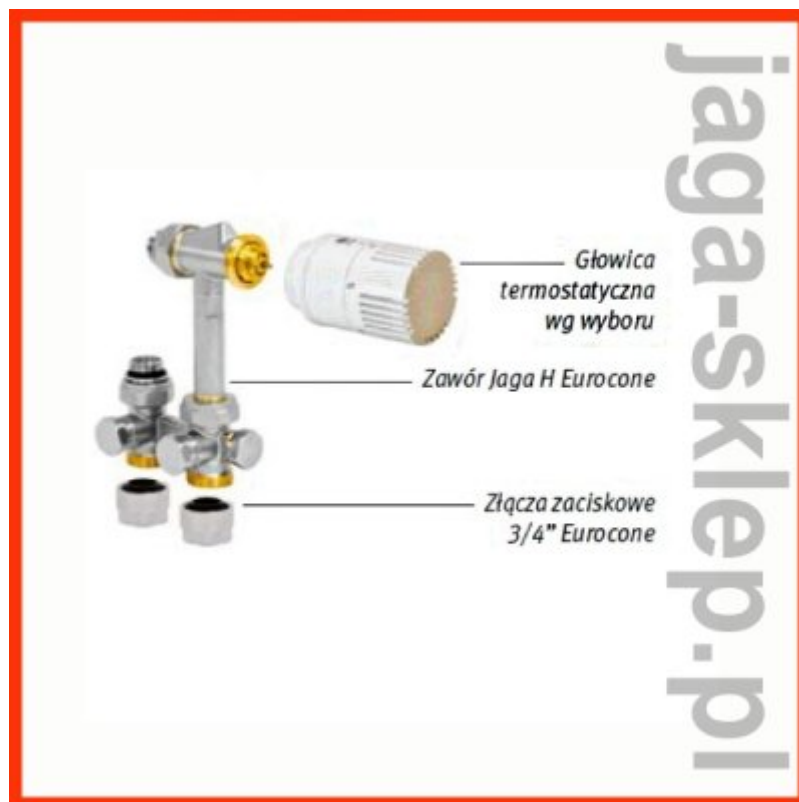

Zestaw 104 - do podłogi

Zestaw zaworowy z podłączeniem do podłogi 3/4 " Eurocone H-Block

W zestawie:

- zawór H-Block
- głowica znajdująca się w dolnej części obudowy
- złącza zaciskowe do konkretnej instalacji