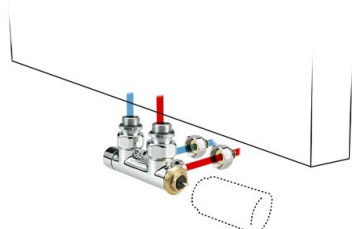

Standardowa dostawa

- centralne podłączenie MM (standardowe 50mm)
- zawiesia do grzejnika
- chromowany odpowietrznik i korek 1/2"
- 2 panele boczne

Kolory standardowe:

- biały (RAL9016 Traffic white, delikatna struktura)
- szary (Sandblast Grey, metaliczny lakier strukturalny)
- czarny (RAL7021 Off-black, delikatna struktura)

Tabela mocy

	Watts	Watts
	75/65	55/45

L H 180

033	984	513
041	1230	641
050	1476	770
058	1722	898
067	1986	1036

L H 200

033	1120	578
041	1400	722
050	1680	867
058	1960	1011
067	2240	1156

Wymiary

Zestawy zaworowe

Zestaw zaworowy dobieramy przede wszystkim w zależności od położenia rurek c.o. oraz ich średnicy. Ważne jest by przed montażem dowiedzieć się gdzie znajduje się zasilanie, a gdzie powrót wody z instalacji. Ustalenie kierunku przepływu wewnątrz grzejnika jest kluczowe dla jego poprawnego działania. Poniżej prezentujemy kilka rozwiązań do grzejników pionowych, ale ostateczny wybór zalecamy skonsultować z hydraulikiem/wykonawcą instalacji.

- zestaw 41 - chromowany, kątowy zestaw termostatyczny, do podłączenia do ściany
- zestaw 42 - chromowany, prosty zestaw termostatyczny, do podłączenia do podłogi
- zestaw 48 - wygląd anodowanego aluminium, kątowy zestaw termostatyczny, do podłączenia do ściany
- zestaw 49 - wygląd anodowanego aluminium, prosty zestaw termostatyczny, do podłączenia do podłogi