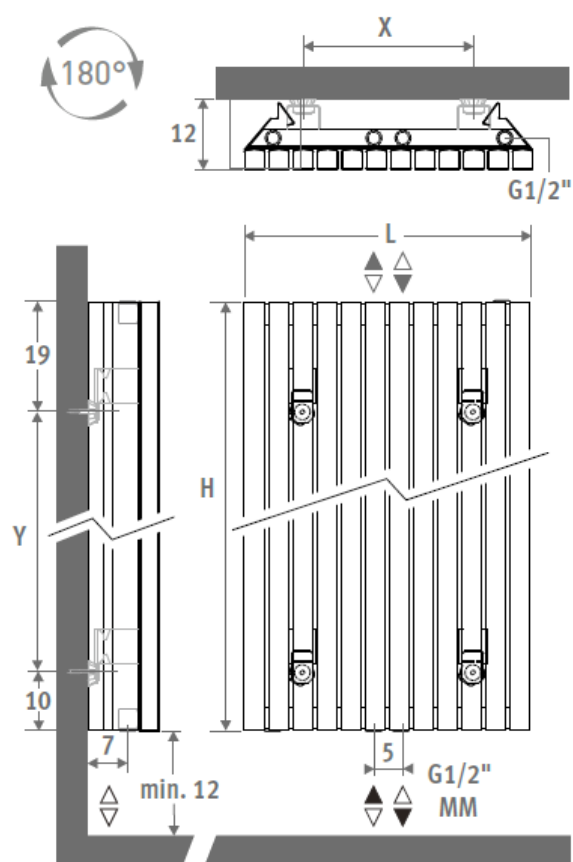

Tabela mocy

	Watts	Watts
	75/65	55/45

L H 180

033	984	513
041	1230	641
050	1476	770
058	1722	898
067	1986	1036

L H 200

033	1120	578
041	1400	722
050	1680	867
058	1960	1011
067	2240	1156

Wymiary

Zestawy zaworowe

Zestaw zaworowy dobieramy przede wszystkim w zależności od położenia rurek c.o. oraz ich średnicy. Ważne jest by przed montażem dowiedzieć się gdzie znajduje się zasilanie, a gdzie powrót wody z instalacji. Ustalenie kierunku przepływu wewnątrz grzejnika jest kluczowe dla jego poprawnego działania. Poniżej prezentujemy kilka rozwiązań do grzejników pionowych, ale ostateczny wybór zalecamy skonsultować z hydraulikiem/wykonawcą instalacji.