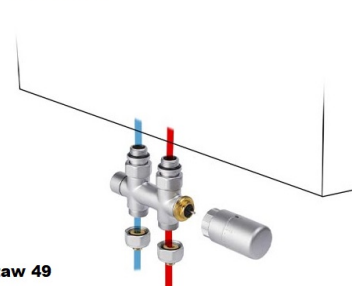

Tabela mocy

	Watts	Watts
	75/65	55/45

L H 180

033	984	513
041	1230	641
050	1476	770
058	1722	898
067	1986	1036

L H 200

033	1120	578
041	1400	722
050	1680	867
058	1960	1011
067	2240	1156

Wymiary

Zestawy zaworowe

Zestaw zaworowy dobieramy przede wszystkim w zależności od położenia rurek c.o. oraz ich średnicy. Ważne jest by przed montażem dowiedzieć się gdzie znajduje się zasilanie, a gdzie powrót wody z instalacji. Ustalenie kierunku przepływu wewnątrz grzejnika jest kluczowe dla jego poprawnego działania. Poniżej prezentujemy kilka rozwiązań do grzejników pionowych, ale ostateczny wybór zalecamy skonsultować z hydraulikiem/wykonawcą instalacji.

- zestaw 41 - chromowany, kątowy zestaw termostatyczny, do podłączenia do ściany
- zestaw 42 - chromowany, prosty zestaw termostatyczny, do podłączenia do podłogi
- zestaw 48 - wygląd anodowanego aluminium, kątowy zestaw termostatyczny, do podłączenia do ściany
- zestaw 49 - wygląd anodowanego aluminium, prosty zestaw termostatyczny, do podłączenia do podłogi

Zestaw 41

Zestaw 42

Zestaw 48

Zestaw 49