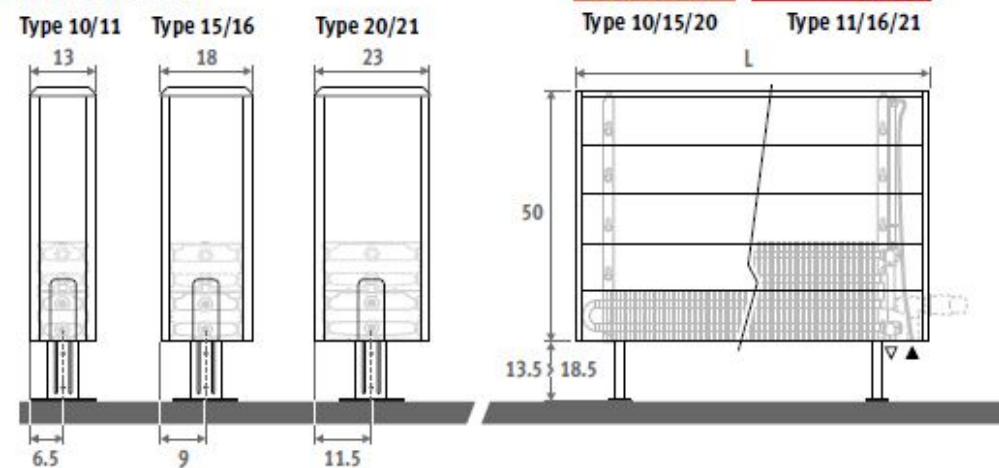

Moce grzejników

DIMENSIONS (in cm)

HEIGHT 020

HEIGHT 030

HEIGHT 040

HEIGHT 050

Zestawy zaworowe

Dotyczy rozszerzenia gwarancji poprzez wyłączenie z odpowiedzialności za produkt marki Co. oraz ich rodziny. Więcej jest to przed montażem elementów na gładzie szklanej lub ceramice, a gładzie porcelanowej i marmurze. Szere informacja "na prawo" lub "na lewo" oznacza nie wytyczenie, ale dobór odpowiednich części zastawki. Prosimy pamiętać, że nie wszystkie części zastawki są kompatybilne z innymi markami. Wykaz części zastawki znajduje się w tabelce poniżej.