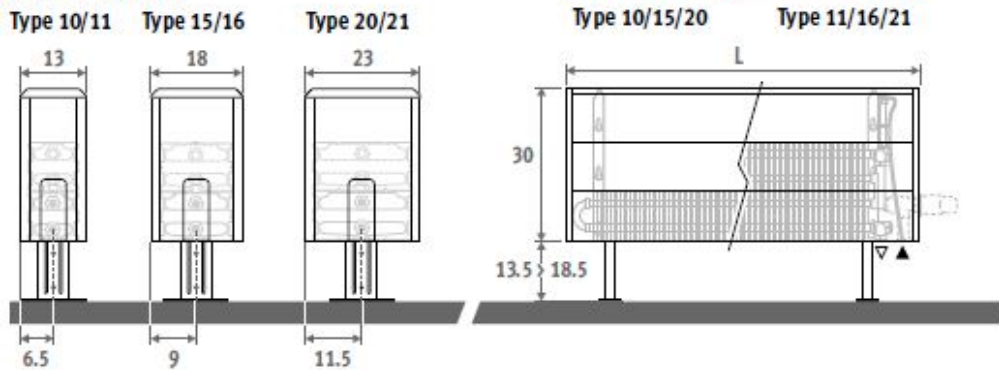

Moce grzejników

DIMENSIONS (in cm)

HEIGHT 020

HEIGHT 030

HEIGHT 040

HEIGHT 050

Zestawy zaworowe

Dotyczy rozszerzenia gwarancji poprzez wyłączenie z odpowiedzialności za produkt marki Co. oraz ich rodziny. Więcej jest to przed montażem elementów na gładzie szklanej lub ceramice, a gładzie porcelanowej i marmurze. Szere informacja "na prawo" lub "na lewo" oznacza nie wytyczenie, ale dobór odpowiednich części zastawki. Prosimy pamiętać, że nie wszystkie części zastawki są kompatybilne z innymi markami. Wykaz części zastawki znajduje się w tabelce poniżej.