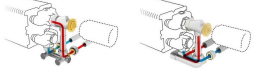

Zestaw 103   **Zestaw 101**