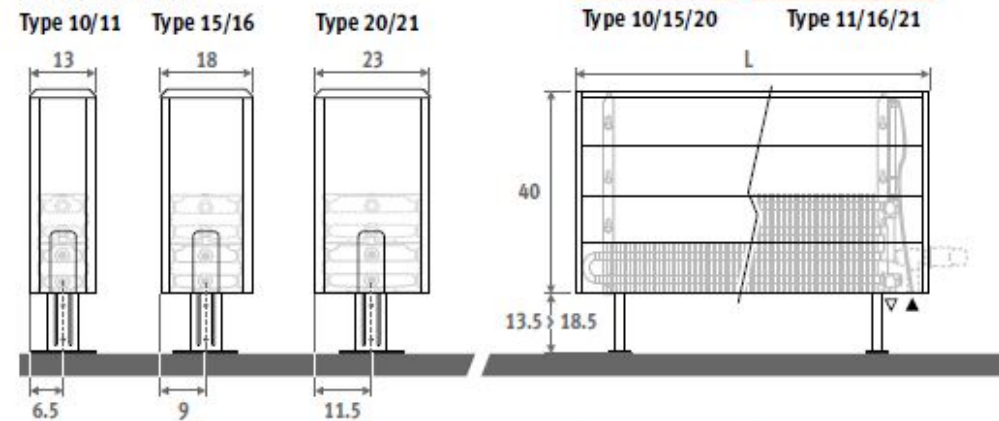

Moce grzejników

DIMENSIONS (in cm)

HEIGHT 020

HEIGHT 030

HEIGHT 040

HEIGHT 050

Zestawy zaworowe

Dotyczy rozszerzenia gwarancji poprzez wyłączenie z odpowiedzialności za produkt marki Co. oraz ich rodziny. Więcej jest to przed montażem elementów na gładzie szklanej lub ceramice, a gładzie porcelanowej i marmurze. Szere informacja "na prawo" lub "na lewo" oznacza nie wytyczenie, ale dobór odpowiednich części zastawki. Prosimy pamiętać, że nie wszystkie części zastawki są kompatybilne z innymi markami. Wykaz części zastawki znajduje się w tabelce poniżej.