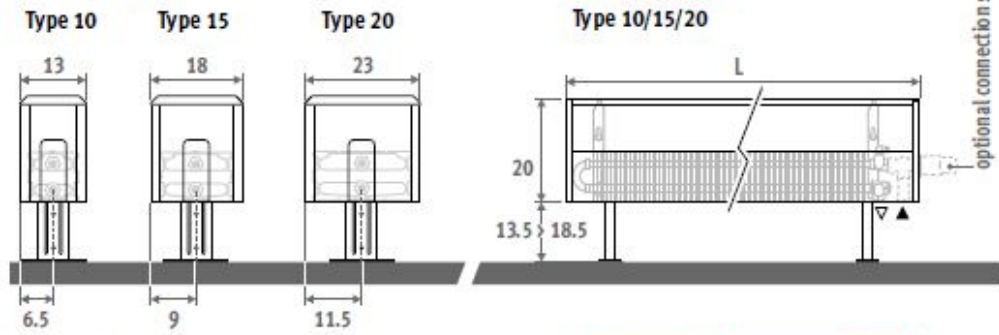

DIMENSIONS (in cm)

HEIGHT 020