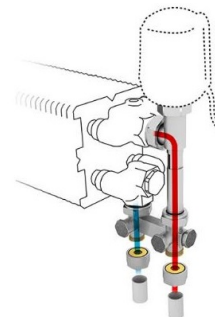

Ukrycie mechanizmu sterującego ciepłem ma też cel praktyczny - chroni głowicę przed zniszczeniem (oderwaniem, połamaniem).

Obudowa:

- obudowa grzejnika wykonana jest z trwałej płyty MDF
- głowica termostatyczna wbudowana w przedni panel grzejnika Play co uniemożliwia jego złamanie
- korpus zaworu i połączenia hydrauliczne ukryte są pod obudową grzejnika
- temperatura obudowy nigdy nie przekracza 43°C, zgodnie normą bezpieczeństwa DHSS DN4
- dostępna w 5 kolorach
- obudowę można zdemontować w prosty sposób w celu oczyszczenia wymiennika ciepła
- zabezpieczona wkrętami przed demontażem przez dzieci

Wymiary

DIMENSIONS (in cm)

Zestawy zaworowe

Zestaw zaworowy dobieramy przede wszystkim w zależności od położenia rurek c.o. oraz ich średnicy. Ważne jest by przed montażem dowiedzieć się gdzie znajduje się zasilanie, a gdzie powrót wody z instalacji. Sama informacja "po prawej" lub "po lewej" stronie nie wystarczy by dobrać odpowiedni zestaw zaworowy. Poniżej prezentujemy kilka najpopularniejszych rozwiązań do grzejników poziomych, ale ostateczny wybór zalecamy skonsultować z hydraulikiem/wykonawcą instalacji.

(DLA WERSJI LEWEJ ODBICIE LUSTRZANE UKŁADU)

Podłączenia z użyciem siłownika i termostatu elektronicznego:

- zestaw 111 do ściany w układzie rurek zasilanie po stronie wewnętrznej grzejnika
- zestaw 112 do podłogi w układzie rurek zasilania po stronie wewnętrznej grzejnika
- zestaw 113 do ściany w układzie rurek zasilanie po stronie zewnętrznej grzejnika
- zestaw 114 do podłogi w układzie rurek zasilanie po stronie zewnętrznej grzejnika

Zestaw 111

Zestaw 112

Zestaw 113

Zestaw 114

- zestaw 28 i 29:

Zestaw 28

Zestaw 29

Do każdego zestawu możemy indywidualnie dobrać termostat. Przy zamówieniu konieczne jest podanie średnicy rur tak by móc dopasować złączki zaciskowe do wybranej instalacji.