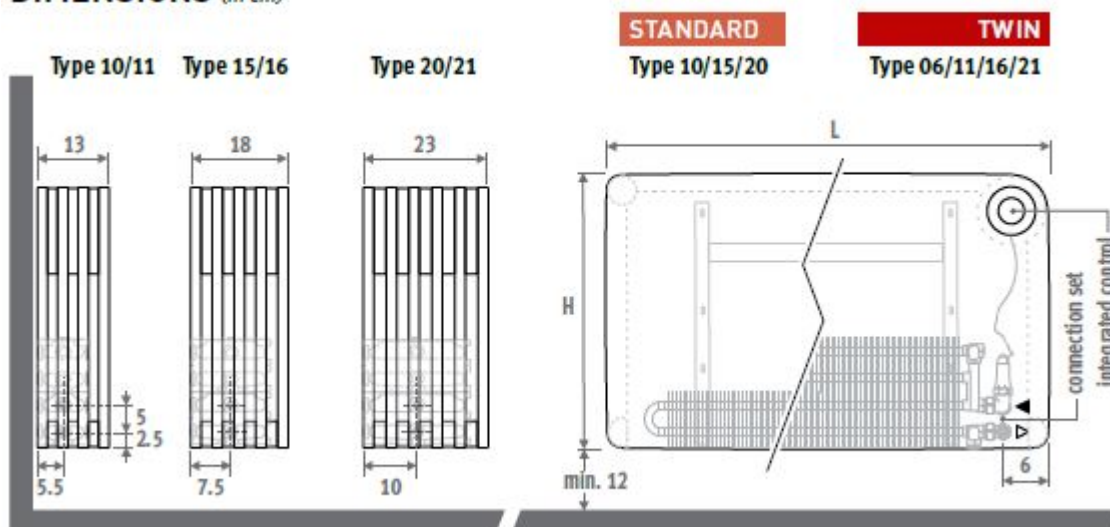

L H 050

060	10	591	287	11	685	324
	15	925	452	16	1040	489
	20	1284	632	21	1461	683
080	10	788	383	11	913	432
	15	1234	603	16	1386	652
	20	1712	842	21	1948	911
100	10	985	479	11	1141	540
	15	1542	754	16	1733	815
	20	2140	1053	21	2435	1138
120	10	1182	574	11	1369	647
	15	1850	905	16	2080	978
	20	2568	1264	21	2922	1366

L H 065

060	10	653	315	11	778	366
	15	1040	505	16	1187	558
	20	1454	711	21	1663	780
080	10	870	419	11	1037	488
	15	1386	673	16	1582	743
	20	1938	948	21	2218	1040
100	10	1088	524	11	1296	610
	15	1733	841	16	1978	929
	20	2423	1185	21	2772	1299
120	10	1306	629	11	1555	732
	15	2080	1010	16	2374	1115
	20	2908	1422	21	3326	1559

Wymiary

DIMENSIONS (in cm)

Zestawy zaworowe

Zestaw zaworowy dobieramy przede wszystkim w zależności od położenia rurek c.o. oraz ich średnicy. Ważne jest by przed montażem dowiedzieć się gdzie znajduje się zasilanie, a gdzie powrót wody z instalacji. Sama informacja "po prawej" lub "po lewej" stronie nie wystarczy by dobrać odpowiedni zestaw zaworowy. Poniżej prezentujemy kilka najpopularniejszych rozwiązań do grzejników poziomych, ale ostateczny wybór zalecamy skonsultować z hydraulikiem/wykonawcą instalacji.