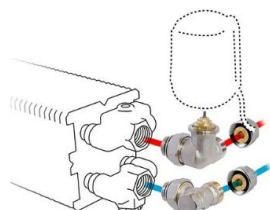

Wymiary

DIMENSIONS (in cm)

Zestawy zaworowe

Zestaw zaworowy dobieramy przede wszystkim w zależności od położenia rurek c.o. oraz ich średnicy. Ważne jest by przed montażem dowiedzieć się gdzie znajduje się zasilanie, a gdzie powrót wody z instalacji. Sama informacja "po prawej" lub "po lewej" stronie nie wystarczy by dobrać odpowiedni zestaw zaworowy. Poniżej prezentujemy kilka najpopularniejszych rozwiązań do grzejników poziomych, ale ostateczny wybór zalecamy skonsultować z hydraulikiem/wykonawcą instalacji.

(DLA WERSJI LEWEJ ODBICIE LUSTRZANE UKŁADU)

Podłączenia z użyciem siłownika i termostatu elektronicznego:

- zestaw 111 do ściany w układzie rurek zasilanie po stronie wewnętrznej grzejnika
- zestaw 112 do podłogi w układzie rurek zasilania po stronie wewnętrznej grzejnika
- zestaw 113 do ściany w układzie rurek zasilanie po stronie zewnętrznej grzejnika
- zestaw 114 do podłogi w układzie rurek zasilanie po stronie zewnętrznej grzejnika

Zestaw 111

Zestaw 112

Zestaw 113

Zestaw 114

- zestaw 28 i 29:

Zestaw 28

Zestaw 29

Do każdego zestawu możemy indywidualnie dobrać termostat. Przy zamówieniu konieczne jest podanie średnicy rur tak by móc dopasować złączki zaciskowe do wybranej instalacji.