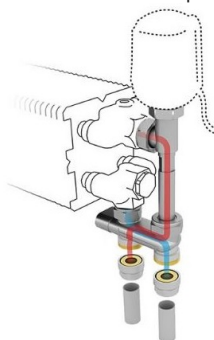

Wymiary

DIMENSIONS (in cm)

Zestawy zaworowe

Zestaw zaworowy dobieramy przede wszystkim w zależności od położenia rurek c.o. oraz ich średnicy. Ważne jest by przed montażem dowiedzieć się gdzie znajduje się zasilanie, a gdzie powrót wody z instalacji. Sama informacja "po prawej" lub "po lewej" stronie nie wystarczy by dobrać odpowiedni zestaw zaworowy. Poniżej prezentujemy kilka najpopularniejszych rozwiązań do grzejników poziomych, ale ostateczny wybór zalecamy skonsultować z hydraulikiem/wykonawcą instalacji.

(DLA WERSJI LEWEJ ODBICIE LUSTRZANE UKŁADU)

Podłączenia z użyciem siłownika i termostatu elektronicznego:

- zestaw 111 do ściany w układzie rurek zasilanie po stronie wewnętrznej grzejnika
- zestaw 112 do podłogi w układzie rurek zasilania po stronie wewnętrznej grzejnika
- zestaw 113 do ściany w układzie rurek zasilanie po stronie zewnętrznej grzejnika
- zestaw 114 do podłogi w układzie rurek zasilanie po stronie zewnętrznej grzejnika

Zestaw 111

Zestaw 112

Zestaw 113

- zestaw 28 i 29:

Do każdego zestawu możemy indywidualnie dobrać termostat. Przy zamówieniu konieczne jest podanie średnicy rur tak by móc dopasować złączki zaciskowe do wybranej instalacji.