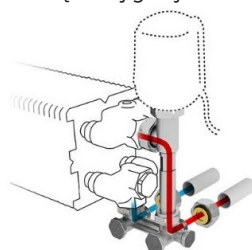

Wymiary

DIMENSIONS (in cm)

Zestawy zaworowe

Zestaw zaworowy dobieramy przede wszystkim w zależności od położenia rurek c.o. oraz ich średnicy. Ważne jest by przed montażem dowiedzieć się gdzie znajduje się zasilanie, a gdzie powrót wody z instalacji. Sama informacja "po prawej" lub "po lewej" stronie nie wystarczy by dobrać odpowiedni zestaw zaworowy. Poniżej prezentujemy kilka najpopularniejszych rozwiązań do grzejników poziomych, ale ostateczny wybór zalecamy skonsultować z hydraulikiem/wykonawcą instalacji.

(DLA WERSJI LEWEJ ODBICIE LUSTRZANE UKŁADU)

Podłączenia z użyciem siłownika i termostatu elektronicznego:

- zestaw 111 do ściany w układzie rurek zasilanie po stronie wewnętrznej grzejnika
- zestaw 112 do podłogi w układzie rurek zasilania po stronie wewnętrznej grzejnika
- zestaw 113 do ściany w układzie rurek zasilanie po stronie zewnętrznej grzejnika
- zestaw 114 do podłogi w układzie rurek zasilanie po stronie zewnętrznej grzejnika

Zestaw 111

Zestaw 112

Zestaw 113

Zestaw 114

- zestaw 28 i 29:

Zestaw 28

Zestaw 29

Do każdego zestawu możemy indywidualnie dobrać termostat. Przy zamówieniu konieczne jest podanie średnicy rur tak by móc dopasować złączki zaciskowe do wybranej instalacji.