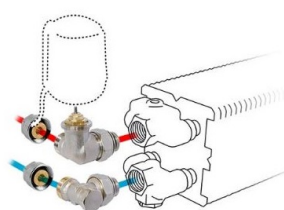

(DLA WERSJI LEWEJ ODBICIE LUSTRZANE UKŁADU)

Podłączenia z użyciem siłownika i termostatu elektronicznego:

- zestaw 111 do ściany w układzie rurek zasilanie po stronie wewnętrznej grzejnika
- zestaw 112 do podłogi w układzie rurek zasilania po stronie wewnętrznej grzejnika
- zestaw 113 do ściany w układzie rurek zasilanie po stronie zewnętrznej grzejnika
- zestaw 114 do podłogi w układzie rurek zasilanie po stronie zewnętrznej grzejnika

Zestaw 111

Zestaw 112

Zestaw 113

Zestaw 114

- zestaw 28 i 29:

Zestaw 28

Zestaw 29

Do każdego zestawu możemy indywidualnie dobrać termostat. Przy zamówieniu konieczne jest podanie średnicy rur tak by móc dopasować złączki zaciskowe do wybranej instalacji.