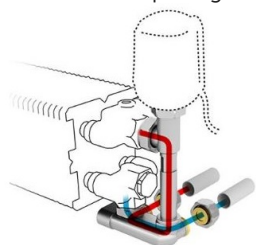

Wymiary

DIMENSIONS (in cm)

Zestawy zaworowe

Zestaw zaworowy dobieramy przede wszystkim w zależności od położenia rurek c.o. oraz ich średnicy. Ważne jest by przed montażem dowiedzieć się gdzie znajduje się zasilanie, a gdzie powrót wody z instalacji. Sama informacja "po prawej" lub "po lewej" stronie nie wystarczy by dobrać odpowiedni zestaw zaworowy. Poniżej prezentujemy kilka najpopularniejszych rozwiązań do grzejników poziomych, ale ostateczny wybór zalecamy skonsultować z hydraulikiem/wykonawcą instalacji.

(DLA WERSJI LEWEJ ODBICIE LUSTRZANE UKŁADU)

Podłączenia z użyciem siłownika i termostatu elektronicznego:

- zestaw 111 do ściany w układzie rurek zasilanie po stronie wewnętrznej grzejnika
- zestaw 112 do podłogi w układzie rurek zasilania po stronie wewnętrznej grzejnika
- zestaw 113 do ściany w układzie rurek zasilanie po stronie zewnętrznej grzejnika
- zestaw 114 do podłogi w układzie rurek zasilanie po stronie zewnętrznej grzejnika