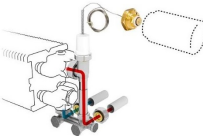

(DLA WERSJI LEWEJ ODBICIE LUSTRZANE UKŁADU)

Podłączenia do ściany:

- zestaw 103 w układzie rurek zasilanie od strony zewnętrznej grzejnika
- zestaw 101 w układzie rurek zasilanie od strony wewnętrznej grzejnika:

Zestaw 103

Zestaw 101

Podłączenia do podłogi:

- zestaw 104 w układzie rurek zasilanie od strony zewnętrznej grzejnika
- zestaw 102 w układzie rurek zasilanie od strony wewnętrznej grzejnika

Zestaw 104

Zestaw 102

Podłączenia do ściany z termostatem wyniesionym:

- zestaw 117 w układzie rurek zasilanie po stronie zewnętrznej grzejnika
- zestaw 115 w układzie rurek zasilanie po stronie wewnętrznej grzejnika

Zestaw 117