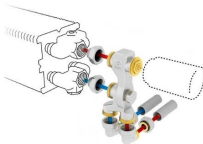

Zestaw zaworowy dobieramy przede wszystkim w zależności od położenia rurek c.o. oraz ich średnicy. Ważne jest by przed montażem dowiedzieć się gdzie znajduje się zasilanie, a gdzie powrót wody z instalacji. Sama informacja "po prawej" lub "po lewej" stronie nie wystarczy by dobrać odpowiedni zestaw zaworowy. Poniżej prezentujemy kilka najpopularniejszych rozwiązań do grzejników poziomych, ale ostateczny wybór zalecamy skonsultować z hydraulikiem/wykonawcą instalacji.

(DLA WERSJI LEWEJ ODBICIE LUSTRZANE UKŁADU)

Podłączenia do ściany:

- zestaw 103 w układzie rurek zasilanie od strony zewnętrznej grzejnika
- zestaw 101 w układzie rurek zasilanie od strony wewnętrznej grzejnika:

Podłączenia do podłogi:

- zestaw 104 w układzie rurek zasilanie od strony zewnętrznej grzejnika
- zestaw 102 w układzie rurek zasilanie od strony wewnętrznej grzejnika

Podłączenia do ściany z termostatem wyniesionym:

- zestaw 117 w układzie rurek zasilanie po stronie zewnętrznej grzejnika
- zestaw 115 w układzie rurek zasilanie po stronie wewnętrznej grzejnika

Podłączenia do podłogi z termostatem wyniesionym:

- zestaw 118 w układzie rurek zasilanie po stronie zewnętrznej grzejnika
- zestaw 116 w układzie rurek zasilanie po stronie wewnętrznej grzejnika

Podłączenia z gwintem M24:

- zestaw 11 do ściany w układzie rurek zasilanie po stronie zewnętrznej grzejnika
- zestaw 12 do podłogi w układzie rurek zasilanie po stronie zewnętrznej grzejnika

Zestaw 11

Podłączenia z użyciem siłownika i termostatu elektronicznego: