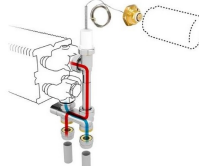

Zestaw 116

Podłączenia z gwintem M24:

- zestaw 11 do ściany w układzie rurek zasilanie po stronie zewnętrznej grzejnika
- zestaw 12 do podłogi w układzie rurek zasilanie po stronie zewnętrznej grzejnika