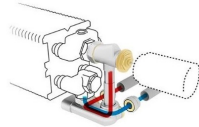

Zestaw 101

Podłączenia do podłogi:

- zestaw 104 w układzie rurek zasilanie od strony zewnętrznej grzejnika
- zestaw 102 w układzie rurek zasilanie od strony wewnętrznej grzejnika