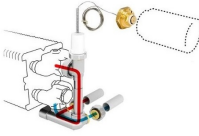

(DLA WERSJI LEWEJ ODBICIE LUSTRZANE UKŁADU)

Podłączenia do ściany:

- zestaw 103 w układzie rurek zasilanie od strony zewnętrznej grzejnika
- zestaw 101 w układzie rurek zasilanie od strony wewnętrznej grzejnika:

Zestaw 103

Zestaw 101

Podłączenia do podłogi:

- zestaw 104 w układzie rurek zasilanie od strony zewnętrznej grzejnika
- zestaw 102 w układzie rurek zasilanie od strony wewnętrznej grzejnika

Zestaw 104

Zestaw 102

Podłączenia do ściany z termostatem wyniesionym:

- zestaw 117 w układzie rurek zasilanie po stronie zewnętrznej grzejnika
- zestaw 115 w układzie rurek zasilanie po stronie wewnętrznej grzejnika

Zestaw 117