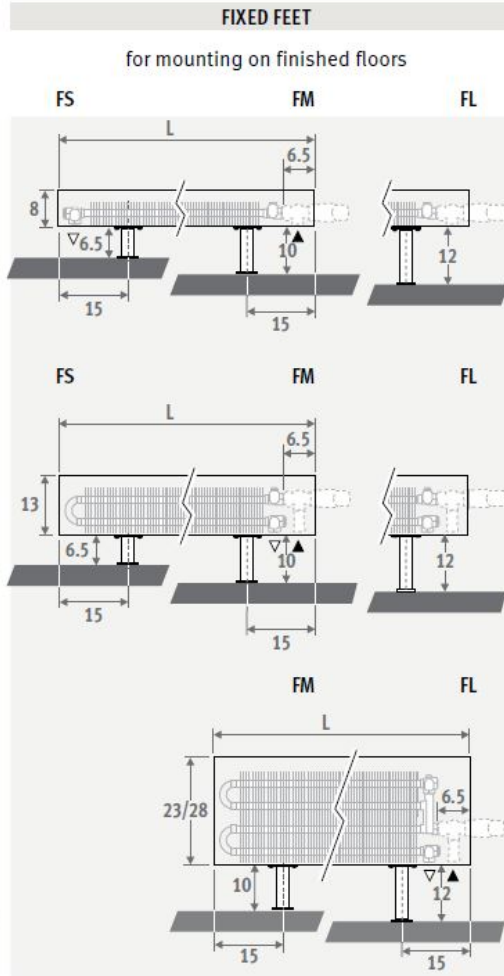

Wymiary

HEIGHT 008

HEIGHT 013

HEIGHT 023 / 028

Zestawy zaworowe

Zestaw zaworowy dobieramy przede wszystkim w zależności od położenia rurek c.o. oraz ich średnicy. Ważne jest by przed montażem dowiedzieć się gdzie znajduje się zasilanie, a gdzie powrót wody z instalacji. Sama informacja "po prawej" lub "po lewej" stronie nie wystarczy by dobrać odpowiedni zestaw zaworowy. Poniżej prezentujemy kilka najpopularniejszych rozwiązań do grzejników poziomych, ale ostateczny wybór zalecamy skonsultować z hydraulikiem/wykonawcą instalacji.

(DLA WERSJI LEWEJ ODBICIE LUSTRZANE UKŁADU)

Podłączenia do ściany:

- zestaw 103 w układzie rurek zasilanie od strony zewnętrznej grzejnika
- zestaw 101 w układzie rurek zasilanie od strony wewnętrznej grzejnika: