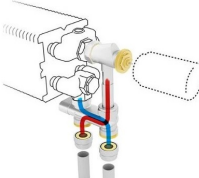

(DLA WERSJI LEWEJ ODBICIE LUSTRZANE UKŁADU)

Podłączenia do ściany:

- zestaw 103 w układzie rurek zasilanie od strony zewnętrznej grzejnika
- zestaw 101 w układzie rurek zasilanie od strony wewnętrznej grzejnika:

Zestaw 103

Zestaw 101

Podłączenia do podłogi:

- zestaw 104 w układzie rurek zasilanie od strony zewnętrznej grzejnika
- zestaw 102 w układzie rurek zasilanie od strony wewnętrznej grzejnika

Zestaw 104

Zestaw 102

Podłączenia do ściany z termostatem wyniesionym:

- zestaw 117 w układzie rurek zasilanie po stronie zewnętrznej grzejnika
- zestaw 115 w układzie rurek zasilanie po stronie wewnętrznej grzejnika

Zestaw 117