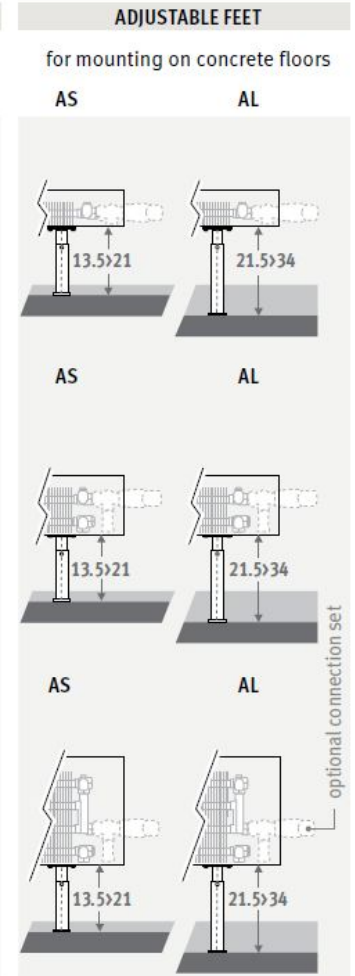

Wymiary

HEIGHT 008

HEIGHT 013

HEIGHT 023 / 028

Zestawy zaworowe

Zestaw zaworowy dobieramy przede wszystkim w zależności od położenia rurek c.o. oraz ich średnicy. Ważne jest by przed montażem dowiedzieć się gdzie znajduje się zasilanie, a gdzie powrót wody z instalacji. Sama informacja "po prawej" lub "po lewej" stronie nie wystarczy by dobrać odpowiedni zestaw zaworowy. Poniżej prezentujemy kilka najpopularniejszych rozwiązań do grzejników poziomych, ale ostateczny wybór zalecamy skonsultować z hydraulikiem/wykonawcą instalacji.

(DLA WERSJI LEWEJ ODBICIE LUSTRZANE UKŁADU)

Podłączenia do ściany:

- zestaw 103 w układzie rurek zasilanie od strony zewnętrznej grzejnika
- zestaw 101 w układzie rurek zasilanie od strony wewnętrznej grzejnika: