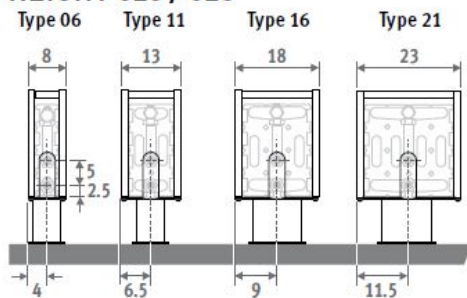

Wymiary

HEIGHT 008

HEIGHT 013

HEIGHT 023 / 028

Zestawy zaworowe

Zestaw zaworowy dobieramy przede wszystkim w zależności od położenia rurek c.o. oraz ich średnicy. Ważne jest by przed montażem dowiedzieć się gdzie znajduje się zasilanie, a gdzie powrót wody z instalacji. Sama informacja "po prawej" lub "po lewej" stronie nie wystarczy by dobrać odpowiedni zestaw zaworowy. Poniżej prezentujemy kilka najpopularniejszych rozwiązań do grzejników poziomych, ale ostateczny wybór zalecamy skonsultować z hydraulikiem/wykonawcą instalacji.

(DLA WERSJI LEWEJ ODBICIE LUSTRZANE UKŁADU)

Podłączenia do ściany:

- zestaw 103 w układzie rurek zasilanie od strony zewnętrznej grzejnika
- zestaw 101 w układzie rurek zasilanie od strony wewnętrznej grzejnika: