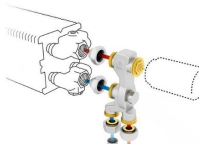

Zestaw zaworowy dobieramy przede wszystkim w zależności od położenia rurek c.o. oraz ich średnicy. Ważne jest by przed montażem dowiedzieć się gdzie znajduje się zasilanie, a gdzie powrót wody z instalacji. Sama informacja "po prawej" lub "po lewej" stronie nie wystarczy by dobrać odpowiedni zestaw zaworowy. Poniżej prezentujemy kilka najpopularniejszych rozwiązań do grzejników poziomych, ale ostateczny wybór zalecamy skonsultować z hydraulikiem/wykonawcą instalacji.

(DLA WERSJI LEWEJ ODBICIE LUSTRZANE UKŁADU)

Podłączenia do ściany:

- zestaw 103 w układzie rurek zasilanie od strony zewnętrznej grzejnika
- zestaw 101 w układzie rurek zasilanie od strony wewnętrznej grzejnika:

Podłączenia do podłogi:

- zestaw 104 w układzie rurek zasilanie od strony zewnętrznej grzejnika
- zestaw 102 w układzie rurek zasilanie od strony wewnętrznej grzejnika

Podłączenia do ściany z termostatem wyniesionym:

- zestaw 117 w układzie rurek zasilanie po stronie zewnętrznej grzejnika
- zestaw 115 w układzie rurek zasilanie po stronie wewnętrznej grzejnika

Podłączenia do podłogi z termostatem wyniesionym:

- zestaw 118 w układzie rurek zasilanie po stronie zewnętrznej grzejnika
- zestaw 116 w układzie rurek zasilanie po stronie wewnętrznej grzejnika

Podłączenia z gwintem M24:

- zestaw 11 do ściany w układzie rurek zasilanie po stronie zewnętrznej grzejnika
- zestaw 12 do podłogi w układzie rurek zasilanie po stronie zewnętrznej grzejnika

Zestaw 12

Podłączenia z użyciem siłownika i termostatu elektronicznego: