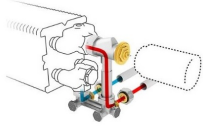

Wymiary

HEIGHT 008

HEIGHT 013

HEIGHT 023 / 028

Zestawy zaworowe

Zestaw zaworowy dobieramy przede wszystkim w zależności od położenia rurek c.o. oraz ich średnicy. Ważne jest by przed montażem dowiedzieć się gdzie znajduje się zasilanie, a gdzie powrót wody z instalacji. Sama informacja "po prawej" lub "po lewej" stronie nie wystarczy by dobrać odpowiedni zestaw zaworowy. Poniżej prezentujemy kilka najpopularniejszych rozwiązań do grzejników poziomych, ale ostateczny wybór zalecamy skonsultować z hydraulikiem/wykonawcą instalacji.

(DLA WERSJI LEWEJ ODBICIE LUSTRZANE UKŁADU)

Podłączenia do ściany:

- zestaw 103 w układzie rurek zasilanie od strony zewnętrznej grzejnika
- zestaw 101 w układzie rurek zasilanie od strony wewnętrznej grzejnika: