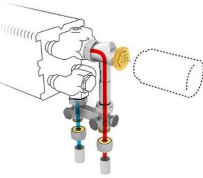

Zestaw zaworowy dobieramy przede wszystkim w zależności od położenia rurek c.o. oraz ich średnicy. Ważne jest by przed montażem dowiedzieć się gdzie znajduje się zasilanie, a gdzie powrót wody z instalacji. Sama informacja "po prawej" lub "po lewej" stronie nie wystarczy by dobrać odpowiedni zestaw zaworowy. Poniżej prezentujemy kilka najpopularniejszych rozwiązań do grzejników poziomych, ale ostateczny wybór zalecamy skonsultować z hydraulikiem/wykonawcą instalacji.

(DLA WERSJI LEWEJ ODBICIE LUSTRZANE UKŁADU)

Podłączenia do ściany:

- zestaw 103 w układzie rurek zasilanie od strony zewnętrznej grzejnika
- zestaw 101 w układzie rurek zasilanie od strony wewnętrznej grzejnika:

Podłączenia do podłogi:

- zestaw 104 w układzie rurek zasilanie od strony zewnętrznej grzejnika
- zestaw 102 w układzie rurek zasilanie od strony wewnętrznej grzejnika

Zestaw 104

Podłączenia do ściany z termostatem wyniesionym:

- zestaw 117 w układzie rurek zasilanie po stronie zewnętrznej grzejnika
- zestaw 115 w układzie rurek zasilanie po stronie wewnętrznej grzejnika

Podłączenia do podłogi z termostatem wyniesionym:

- zestaw 118 w układzie rurek zasilanie po stronie zewnętrznej grzejnika
- zestaw 116 w układzie rurek zasilanie po stronie wewnętrznej grzejnika

Podłączenia z gwintem M24:

- zestaw 11 do ściany w układzie rurek zasilanie po stronie zewnętrznej grzejnika
- zestaw 12 do podłogi w układzie rurek zasilanie po stronie zewnętrznej grzejnika

Podłączenia z użyciem siłownika i termostatu elektronicznego: