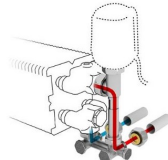

Zestaw zaworowy dobieramy przede wszystkim w zależności od położenia rurek c.o. oraz ich średnicy. Ważne jest by przed montażem dowiedzieć się gdzie znajduje się zasilanie, a gdzie powrót wody z instalacji. Sama informacja "po prawej" lub "po lewej" stronie nie wystarczy by dobrać odpowiedni zestaw zaworowy. Poniżej prezentujemy kilka najpopularniejszych rozwiązań do grzejników poziomych, ale ostateczny wybór zalecamy skonsultować z hydraulikiem/wykonawcą instalacji.

(DLA WERSJI LEWEJ ODBICIE LUSTRZANE UKŁADU)

Podłączenia do ściany:

- zestaw 103 w układzie rurek zasilanie od strony zewnętrznej grzejnika
- zestaw 101 w układzie rurek zasilanie od strony wewnętrznej grzejnika:

Podłączenia do podłogi:

- zestaw 104 w układzie rurek zasilanie od strony zewnętrznej grzejnika
- zestaw 102 w układzie rurek zasilanie od strony wewnętrznej grzejnika

Podłączenia do ściany z termostatem wyniesionym:

- zestaw 117 w układzie rurek zasilanie po stronie zewnętrznej grzejnika
- zestaw 115 w układzie rurek zasilanie po stronie wewnętrznej grzejnika

Podłączenia do podłogi z termostatem wyniesionym:

- zestaw 118 w układzie rurek zasilanie po stronie zewnętrznej grzejnika
- zestaw 116 w układzie rurek zasilanie po stronie wewnętrznej grzejnika

Podłączenia z gwintem M24:

- zestaw 11 do ściany w układzie rurek zasilanie po stronie zewnętrznej grzejnika
- zestaw 12 do podłogi w układzie rurek zasilanie po stronie zewnętrznej grzejnika

Podłączenia z użyciem siłownika i termostatu elektronicznego: