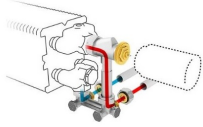

Wymiary

WYSOKOŚĆ 008 (podłączenie przelotowe)

WYSOKOŚĆ 013

WYSOKOŚĆ 023 / 028

Zestawy zaworowe

Zestaw zaworowy dobieramy przede wszystkim w zależności od położenia rurek c.o. oraz ich średnicy. Ważne jest by przed montażem dowiedzieć się gdzie znajduje się zasilanie, a gdzie powrót wody z instalacji. Sama informacja "po prawej" lub "po lewej" stronie nie wystarczy by dobrać odpowiedni zestaw zaworowy. Poniżej prezentujemy kilka najpopularniejszych rozwiązań do grzejników poziomych, ale ostateczny wybór zalecamy skonsultować z hydraulikiem/wykonawcą instalacji.

(DLA WERSJI LEWEJ ODBICIE LUSTRZANE UKŁADU)

Podłączenia do ściany:

- zestaw 103 w układzie rurek zasilanie od strony zewnętrznej grzejnika
- zestaw 101 w układzie rurek zasilanie od strony wewnętrznej grzejnika: