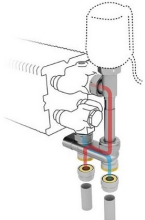

Zestaw zaworowy dobieramy przede wszystkim w zależności od położenia rurek c.o. oraz ich średnicy. Ważne jest by przed montażem dowiedzieć się gdzie znajduje się zasilanie, a gdzie powrót wody z instalacji. Sama informacja "po prawej" lub "po lewej" stronie nie wystarczy by dobrać odpowiedni zestaw zaworowy. Poniżej prezentujemy kilka najpopularniejszych rozwiązań do grzejników poziomych, ale ostateczny wybór zalecamy skonsultować z hydraulikiem/wykonawcą instalacji.

(DLA WERSJI LEWEJ ODBICIE LUSTRZANE UKŁADU)

Podłączenia do ściany:

- zestaw 103 w układzie rurek zasilanie od strony zewnętrznej grzejnika
- zestaw 101 w układzie rurek zasilanie od strony wewnętrznej grzejnika:

Podłączenia do podłogi:

- zestaw 104 w układzie rurek zasilanie od strony zewnętrznej grzejnika
- zestaw 102 w układzie rurek zasilanie od strony wewnętrznej grzejnika

Podłączenia do ściany z termostatem wyniesionym:

- zestaw 117 w układzie rurek zasilanie po stronie zewnętrznej grzejnika
- zestaw 115 w układzie rurek zasilanie po stronie wewnętrznej grzejnika

Podłączenia do podłogi z termostatem wyniesionym:

- zestaw 118 w układzie rurek zasilanie po stronie zewnętrznej grzejnika
- zestaw 116 w układzie rurek zasilanie po stronie wewnętrznej grzejnika

Podłączenia z gwintem M24:

- zestaw 11 do ściany w układzie rurek zasilanie po stronie zewnętrznej grzejnika
- zestaw 12 do podłogi w układzie rurek zasilanie po stronie zewnętrznej grzejnika

Podłączenia z użyciem siłownika i termostatu elektronicznego: