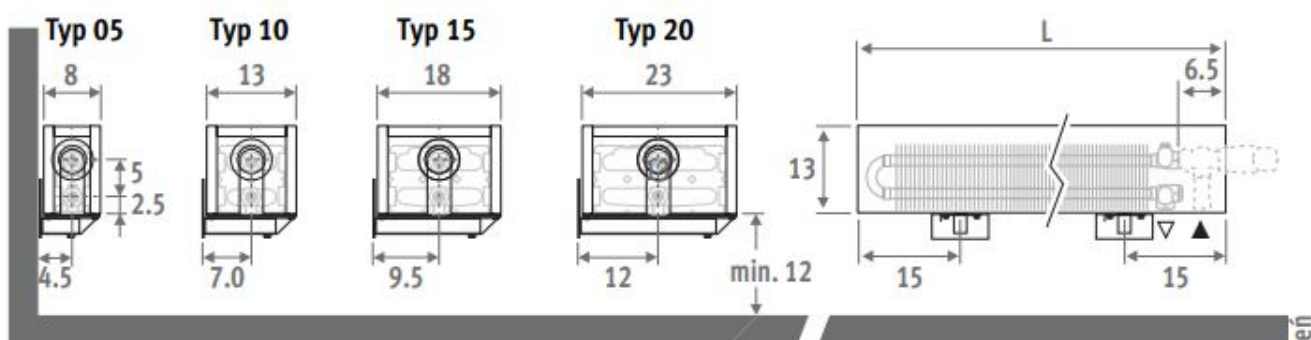

930814377	28 cm	200	21 (23 cm)	Na zamówienie	8024.00 zł	6419.20 zł	8024.00 zł
930814377	28 cm	220	6 (8 cm)	Na zamówienie	5133.00 zł	4106.40 zł	5133.00 zł
930814377	28 cm	220	11 (13 cm)	Na zamówienie	6627.00 zł	5301.60 zł	6627.00 zł
930814377	28 cm	220	16 (18 cm)	Na zamówienie	8512.00 zł	6809.60 zł	8512.00 zł
930814377	28 cm	220	21 (23 cm)	Na zamówienie	9324.00 zł	7459.20 zł	9324.00 zł
930814377	28 cm	240	6 (8 cm)	Na zamówienie	6340.00 zł	5072.00 zł	6340.00 zł
930814377	28 cm	240	11 (13 cm)	Na zamówienie	7061.00 zł	5648.80 zł	7061.00 zł
930814377	28 cm	240	16 (18 cm)	Na zamówienie	9069.00 zł	7255.20 zł	9069.00 zł
930814377	28 cm	240	21 (23 cm)	Na zamówienie	9947.00 zł	7957.60 zł	9947.00 zł
930814377	28 cm	260	6 (8 cm)	Na zamówienie	6709.00 zł	5367.20 zł	6709.00 zł
930814377	28 cm	260	11 (13 cm)	Na zamówienie	7488.00 zł	5990.40 zł	7488.00 zł
930814377	28 cm	260	16 (18 cm)	Na zamówienie	9622.00 zł	7697.60 zł	9622.00 zł
930814377	28 cm	260	21 (23 cm)	Na zamówienie	10580.00 zł	8464.00 zł	10580.00 zł

Wymiary

WYSOKOŚĆ 008 (podłączenie przelotowe)

WYSOKOŚĆ 013

WYSOKOŚĆ 023 / 028

Zestawy zaworowe

Zestaw zaworowy dobieramy przede wszystkim w zależności od położenia rurek c.o. oraz ich średnicy. Ważne jest by przed montażem dowiedzieć się gdzie znajduje się zasilanie, a gdzie powrót wody z instalacji. Sama informacja "po prawej" lub "po lewej" stronie nie wystarczy by dobrać odpowiedni zestaw zaworowy. Poniżej prezentujemy kilka najpopularniejszych rozwiązań do grzejników poziomych, ale ostateczny wybór zalecamy skonsultować z hydraulikiem/wykonawcą instalacji.