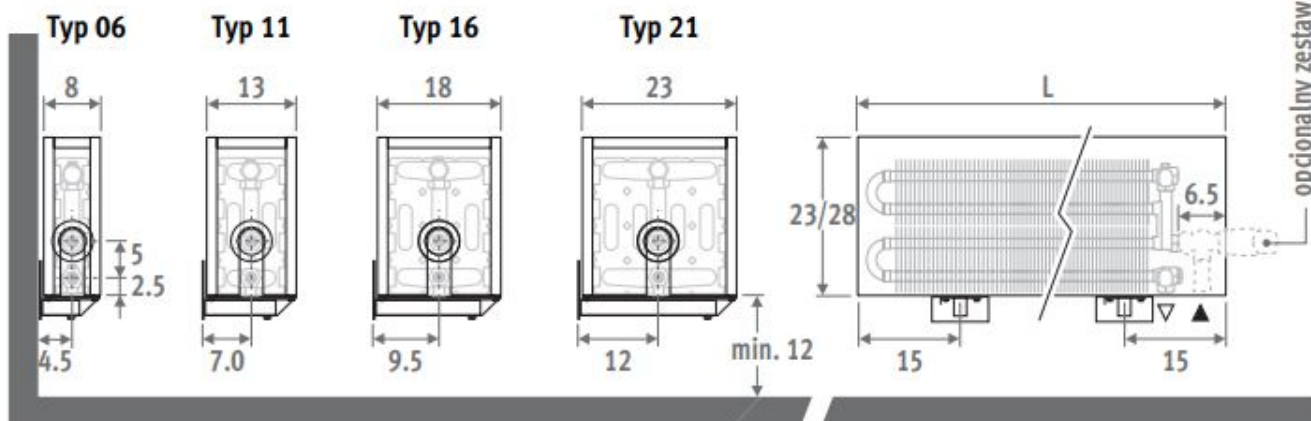

Wymiary

WYSOKOŚĆ 008 (podłączenie przelotowe)

WYSOKOŚĆ 013

WYSOKOŚĆ 023 / 028

Zestawy zaworowe

Zestaw zaworowy dobieramy przede wszystkim w zależności od położenia rurek c.o. oraz ich średnicy. Ważne jest by przed montażem dowiedzieć się gdzie znajduje się zasilanie, a gdzie powrót wody z instalacji. Sama informacja "po prawej" lub "po lewej" stronie nie wystarczy by dobrać odpowiedni zestaw zaworowy. Poniżej prezentujemy kilka najpopularniejszych rozwiązań do grzejników poziomych, ale ostateczny wybór zalecamy skonsultować z hydraulikiem/wykonawcą instalacji.

(DLA WERSJI LEWEJ ODBICIE LUSTRZANE UKŁADU)

Podłączenia do ściany:

- zestaw 103 w układzie rurek zasilanie od strony zewnętrznej grzejnika
- zestaw 101 w układzie rurek zasilanie od strony wewnętrznej grzejnika: