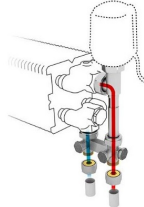

Zestaw 114

UWAGA! Żaden z powyższych zaworów nie pasuje do modelu Mini w wysokości 8 cm, ponieważ ma on wymiennik zasilany przelotowo.

Do każdego zestawu możemy indywidualnie dobrać termostat. Przy zamówieniu konieczne jest podanie średnicy rur tak by móc dopasować złączki zaciskowe do wybranej instalacji.