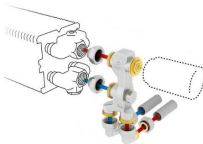

Podłączenia do ściany z termostatem wyniesionym:

- zestaw 117 w układzie rurek zasilanie po stronie zewnętrznej grzejnika
- zestaw 115 w układzie rurek zasilanie po stronie wewnętrznej grzejnika

Zestaw 117

Zestaw 115

Podłączenia do podłogi z termostatem wyniesionym:

- zestaw 118 w układzie rurek zasilanie po stronie zewnętrznej grzejnika
- zestaw 116 w układzie rurek zasilanie po stronie wewnętrznej grzejnika

Zestaw 118

Zestaw 116

Podłączenia z gwintem M24:

- zestaw 11 do ściany w układzie rurek zasilanie po stronie zewnętrznej grzejnika
- zestaw 12 do podłogi w układzie rurek zasilanie po stronie zewnętrznej grzejnika