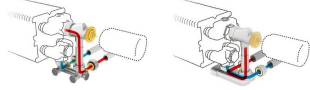

(DLA WERSJI LEWEJ ODBICIE LUSTRZANE UKŁADU)

Podłączenia do ściany:

Zestaw 103

Zestaw 101

Podłączenia do podłogi: