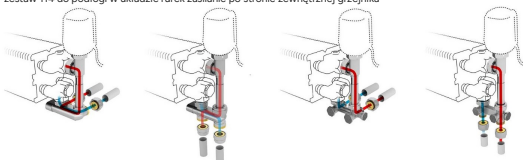

Zestaw 111

Zestaw 112

Zestaw 113

Zestaw 114