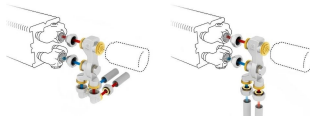

Zestaw 11

Zestaw 12