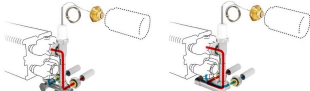

Zestaw 117

Zestaw 115