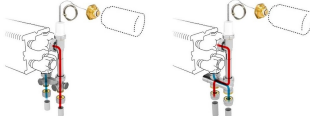

Zestaw 118

Zestaw 116

Podłączenia z gwintem M24: