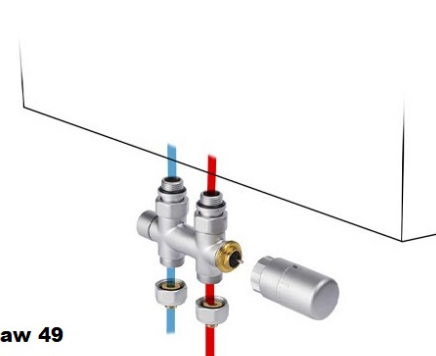

Wymiary

Zestawy zaworowe

Zestaw zaworowy dobieramy przede wszystkim w zależności od położenia rurek c.o. oraz ich średnicy. Ważne jest by przed montażem dowiedzieć się gdzie znajduje się zasilanie, a gdzie powrót wody z instalacji. Ustalenie kierunku przepływu wewnątrz grzejnika jest kluczowe dla jego poprawnego działania. Poniżej prezentujemy kilka rozwiązań do grzejników pionowych, ale ostateczny wybór zalecamy skonsultować z hydraulikiem/wykonawcą instalacji.

- zestaw 41 - chromowany, kątowy zestaw termostatyczny, do podłączenia do ściany
- zestaw 42 - chromowany, prosty zestaw termostatyczny, do podłączenia do podłogi
- zestaw 48 - wygląd anodowanego aluminium, kątowy zestaw termostatyczny, do podłączenia do ściany
- zestaw 49 - wygląd anodowanego aluminium, prosty zestaw termostatyczny, do podłączenia do podłogi

Zestaw 41

Zestaw 42

Zestaw 48

Zestaw 49