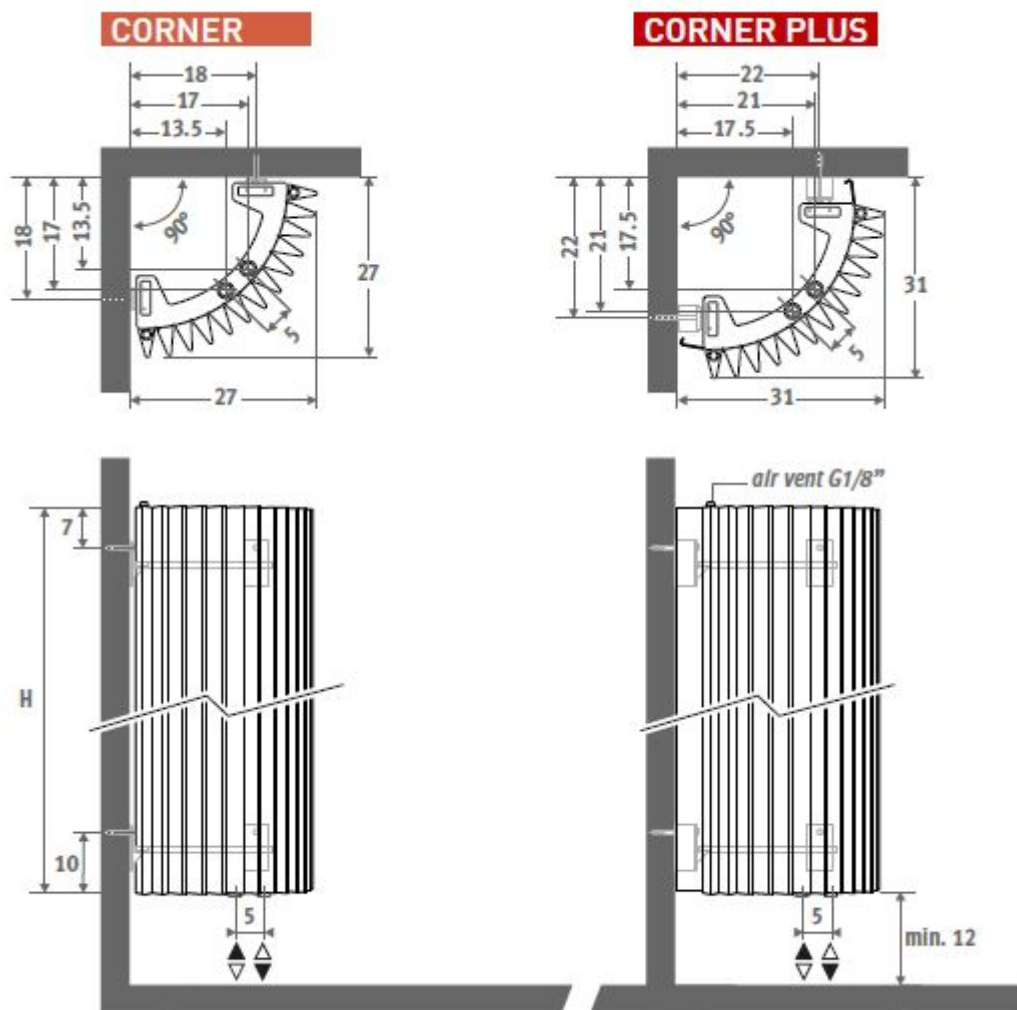

sandblast grey	Corner Plus 220	Na zamówienie 8585.00 zł 6868.00 zł 8585.00 zł
traffic white RAL9016	Corner Plus 220	Na zamówienie 8585.00 zł 6868.00 zł 8585.00 zł
off-black RAL7021	Corner Plus 240	Na zamówienie 9078.00 zł 7262.40 zł 9078.00 zł
sandblast grey	Corner Plus 240	Na zamówienie 9078.00 zł 7262.40 zł 9078.00 zł
traffic white RAL9016	Corner Plus 240	Na zamówienie 9078.00 zł 7262.40 zł 9078.00 zł

Tabela mocy

CORNER				CORNER PLUS			
L	H	Watts		L	H	Watts	
		75/65	55/45			75/65	55/45
027	125	723	331	031	125	860	433
	150	834	381		150	990	497
	180	967	439		180	1145	572
	192	1021	463		192	1207	602
	200	1058	479		200	1249	622
	220	1149	519		220	1352	672
	240	1242	559		240	1458	723

Wymiary