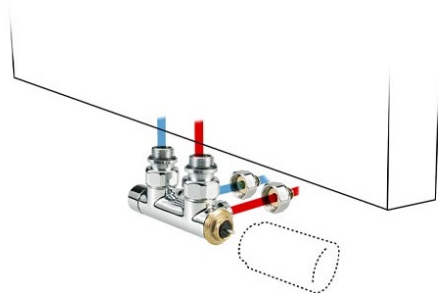

Tabela mocy

CORNER				CORNER PLUS			
L	H	Watts		L	H	Watts	
		75/65	55/45			75/65	55/45
027	125	723	331	031	125	860	433
	150	834	381		150	990	497
	180	967	439		180	1145	572
	192	1021	463		192	1207	602
	200	1058	479		200	1249	622
	220	1149	519		220	1352	672
	240	1242	559		240	1458	723

Wymiary

Zestawy zaworowe

Zestaw zaworowy dobieramy przede wszystkim w zależności od położenia rurek c.o. oraz ich średnicy. Ważne jest by przed montażem dowiedzieć się gdzie znajduje się zasilanie, a gdzie powrót wody z instalacji. Ustalenie kierunku przepływu wewnątrz grzejnika jest kluczowe dla jego poprawnego działania. Poniżej prezentujemy kilka rozwiązań do grzejników pionowych, ale ostateczny wybór zalecamy skonsultować z hydraulikiem/wykonawcą instalacji.

- zestaw 41 - chromowany, kątowy zestaw termostatyczny, do podłączenia do ściany
- zestaw 42 - chromowany, prosty zestaw termostatyczny, do podłączenia do podłogi
- zestaw 48 - wygląd anodowanego aluminium, kątowy zestaw termostatyczny, do podłączenia do ściany
- zestaw 49 - wygląd anodowanego aluminium, prosty zestaw termostatyczny, do podłączenia do podłogi