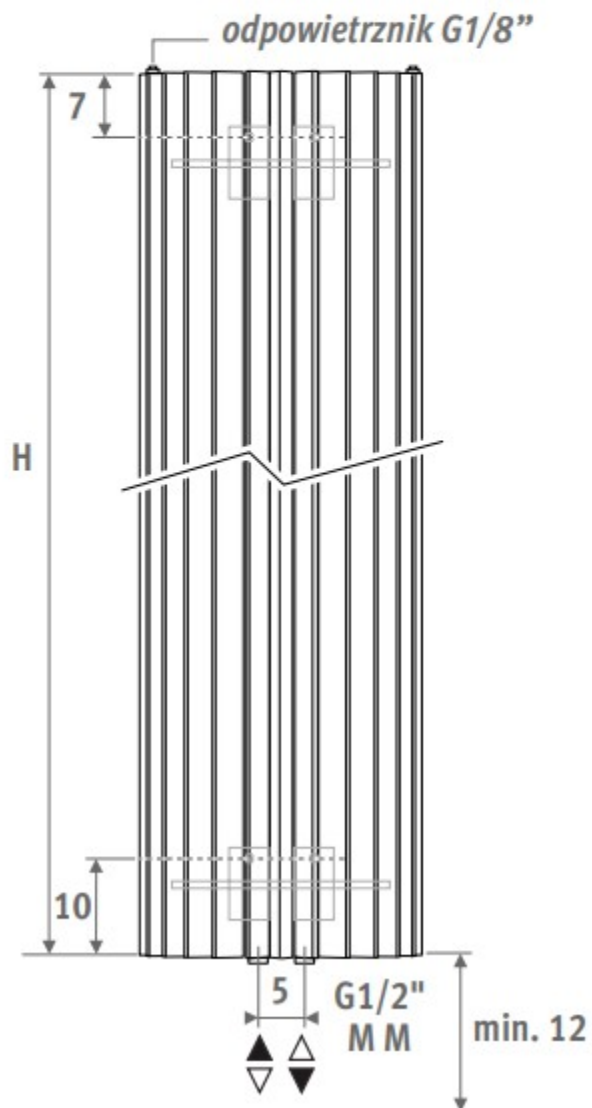

Tabela mocy

CIRCO WALL		
	Watts 75/65	Watts 55/45
L H 180		
027	801	381
031	946	450
034	1092	520
L H 192		
027	854	410
031	1009	485
034	1164	559
L H 200		
027	887	429
031	1048	507
034	1209	585
L H 220		
027	961	472
031	1136	558
034	1311	644
L H 240		
027	1024	511
031	1210	604
034	1397	697

Wymiary

L	C	D	E
27.8	7.4	14.2	7.7
31.3	10.8	15.7	9.6
34.8	14.4	17.7	11.5

Instrukcja montażu

Zestawy zaworowe

Zestaw zaworowy dobieramy przede wszystkim w zależności od położenia rurek c.o. oraz ich średnicy. Ważne jest by przed montażem dowiedzieć się gdzie znajduje się zasilanie, a gdzie powrót wody z instalacji. Ustalenie kierunku przepływu wewnątrz grzejnika jest kluczowe dla jego poprawnego działania. Poniżej prezentujemy kilka rozwiązań do grzejników pionowych, ale ostateczny wybór zalecamy skonsultować z hydraulikiem/wykonawcą instalacji.