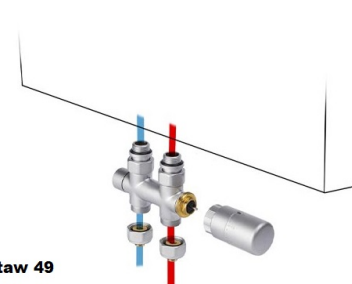

Wymiary

L	C	D	E
27.8	7.4	14.2	7.7
31.3	10.8	15.7	9.6
34.8	14.4	17.7	11.5

Instrukcja montażu

Zestawy zaworowe

Zestaw zaworowy dobieramy przede wszystkim w zależności od położenia rurek c.o. oraz ich średnicy. Ważne jest by przed montażem dowiedzieć się gdzie znajduje się zasilanie, a gdzie powrót wody z instalacji. Ustalenie kierunku przepływu wewnątrz grzejnika jest kluczowe dla jego poprawnego działania. Poniżej prezentujemy kilka rozwiązań do grzejników pionowych, ale ostateczny wybór zalecamy skonsultować z hydraulikiem/wykonawcą instalacji.

- zestaw 41 - chromowany, kątowy zestaw termostatyczny, do podłączenia do ściany
- zestaw 42 - chromowany, prosty zestaw termostatyczny, do podłączenia do podłogi
- zestaw 48 - wygląd anodowanego aluminium, kątowy zestaw termostatyczny, do podłączenia do ściany
- zestaw 49 - wygląd anodowanego aluminium, prosty zestaw termostatyczny, do podłączenia do podłogi

Zestaw 41

Zestaw 42

Zestaw 48

Zestaw 49