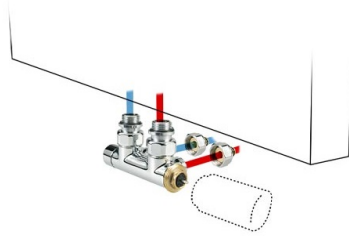

Tabela mocy

CIRCO WALL		
	Watts 75/65	Watts 55/45
L H 180		
027	801	381
031	946	450
034	1092	520
L H 192		
027	854	410
031	1009	485
034	1164	559
L H 200		
027	887	429
031	1048	507
034	1209	585
L H 220		
027	961	472
031	1136	558
034	1311	644
L H 240		
027	1024	511
031	1210	604
034	1397	697

Wymiary

L	C	D	E
27.8	7.4	14.2	7.7
31.3	10.8	15.7	9.6
34.8	14.4	17.7	11.5

Instrukcja montażu

Zestawy zaworowe

Zestaw zaworowy dobieramy przede wszystkim w zależności od położenia rurek c.o. oraz ich średnicy. Ważne jest by przed montażem dowiedzieć się gdzie znajduje się zasilanie, a gdzie powrót wody z instalacji. Ustalenie kierunku przepływu wewnątrz grzejnika jest kluczowe dla jego poprawnego działania. Poniżej prezentujemy kilka rozwiązań do grzejników pionowych, ale ostateczny wybór zalecamy skonsultować z hydraulikiem/wykonawcą instalacji.

- zestaw 41 - chromowany, kątowy zestaw termostatyczny, do podłączenia do ściany
- zestaw 42 - chromowany, prosty zestaw termostatyczny, do podłączenia do podłogi
- zestaw 48 - wygląd anodowanego aluminium, kątowy zestaw termostatyczny, do podłączenia do ściany
- zestaw 49 - wygląd anodowanego aluminium, prosty zestaw termostatyczny, do podłączenia do podłogi