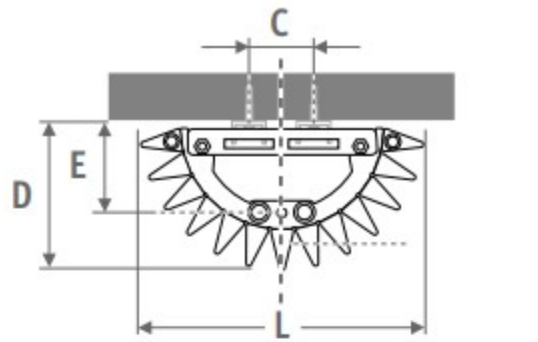

L	C	D	E
27.8	7.4	14.2	7.7
31.3	10.8	15.7	9.6
34.8	14.4	17.7	11.5