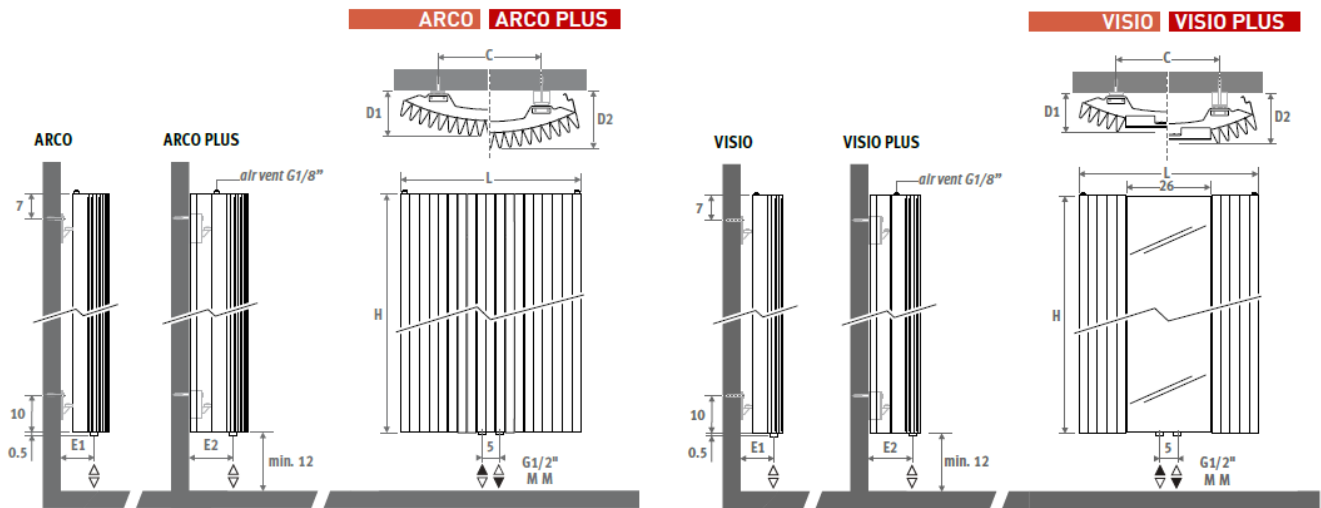

Zestawy zaworowe

Zestaw zaworowy dobieramy przede wszystkim w zależności od położenia rurek c.o. oraz ich średnicy. Ważne jest by przed montażem dowiedzieć się gdzie znajduje się zasilanie, a gdzie powrót wody z instalacji. Ustalenie kierunku przepływu wewnątrz grzejnika jest kluczowe dla jego poprawnego działania. Poniżej prezentujemy kilka rozwiązań do grzejników pionowych, ale ostateczny wybór zalecamy skonsultować z hydraulikiem/wykonawcą instalacji.

- zestaw 41 - chromowany, kątowy zestaw termostatyczny, do podłączenia do ściany
- zestaw 42 - chromowany, prosty zestaw termostatyczny, do podłączenia do podłogi
- zestaw 48 - wygląd anodowanego aluminium, kątowy zestaw termostatyczny, do podłączenia do ściany
- zestaw 49 - wygląd anodowanego aluminium, prosty zestaw termostatyczny, do podłączenia do podłogi