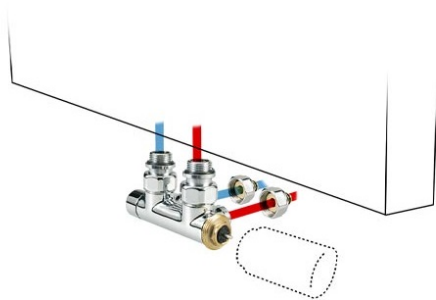

Zestawy zaworowe

Zestaw zaworowy dobieramy przede wszystkim w zależności od położenia rurek c.o. oraz ich średnicy. Ważne jest by przed montażem dowiedzieć się gdzie znajduje się zasilanie, a gdzie powrót wody z instalacji. Ustalenie kierunku przepływu wewnątrz grzejnika jest kluczowe dla jego poprawnego działania. Poniżej prezentujemy kilka rozwiązań do grzejników pionowych, ale ostateczny wybór zalecamy skonsultować z hydraulikiem/wykonawcą instalacji.

- zestaw 41 - chromowany, kątowy zestaw termostatyczny, do podłączenia do ściany
- zestaw 42 - chromowany, prosty zestaw termostatyczny, do podłączenia do podłogi
- zestaw 48 - wygląd anodowanego aluminium, kątowy zestaw termostatyczny, do podłączenia do ściany
- zestaw 49 - wygląd anodowanego aluminium, prosty zestaw termostatyczny, do podłączenia do podłogi

Zestaw 41