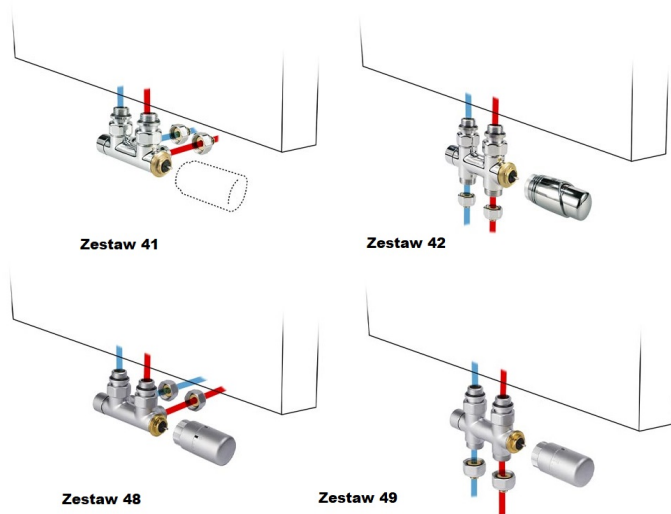

L H 200

030	1018	486
041	1388	663
052	1758	840
063	2128	1017
074	2498	1194
085	2868	1370

L H 220

030	1070	511
041	1460	697
052	1849	883
063	2238	1069
074	2627	1255
085	3016	1440

L H 240

030	1121	535
041	1529	729
052	1936	924
063	2344	1118
074	2751	1312
085	3159	1507

Wymiary

APLANO APLANO PLUS

Zestawy zaworowe

Zestaw zaworowy dobieramy przede wszystkim w zależności od położenia rurek c.o. oraz ich średnicy. Ważne jest by przed montażem dowiedzieć się gdzie znajduje się zasilanie, a gdzie powrót wody z instalacji. Ustalenie kierunku przepływu wewnątrz grzejnika jest kluczowe dla jego poprawnego działania. Poniżej prezentujemy kilka rozwiązań do grzejników pionowych, ale ostateczny wybór zalecamy skonsultować z hydraulikiem/wykonawcą instalacji.

- zestaw 41 - chromowany, kątowy zestaw termostatyczny, do podłączenia do ściany
- zestaw 42 - chromowany, prosty zestaw termostatyczny, do podłączenia do podłogi
- zestaw 48 - wygląd anodowanego aluminium, kątowy zestaw termostatyczny, do podłączenia do ściany
- zestaw 49 - wygląd anodowanego aluminium, prosty zestaw termostatyczny, do podłączenia do podłogi