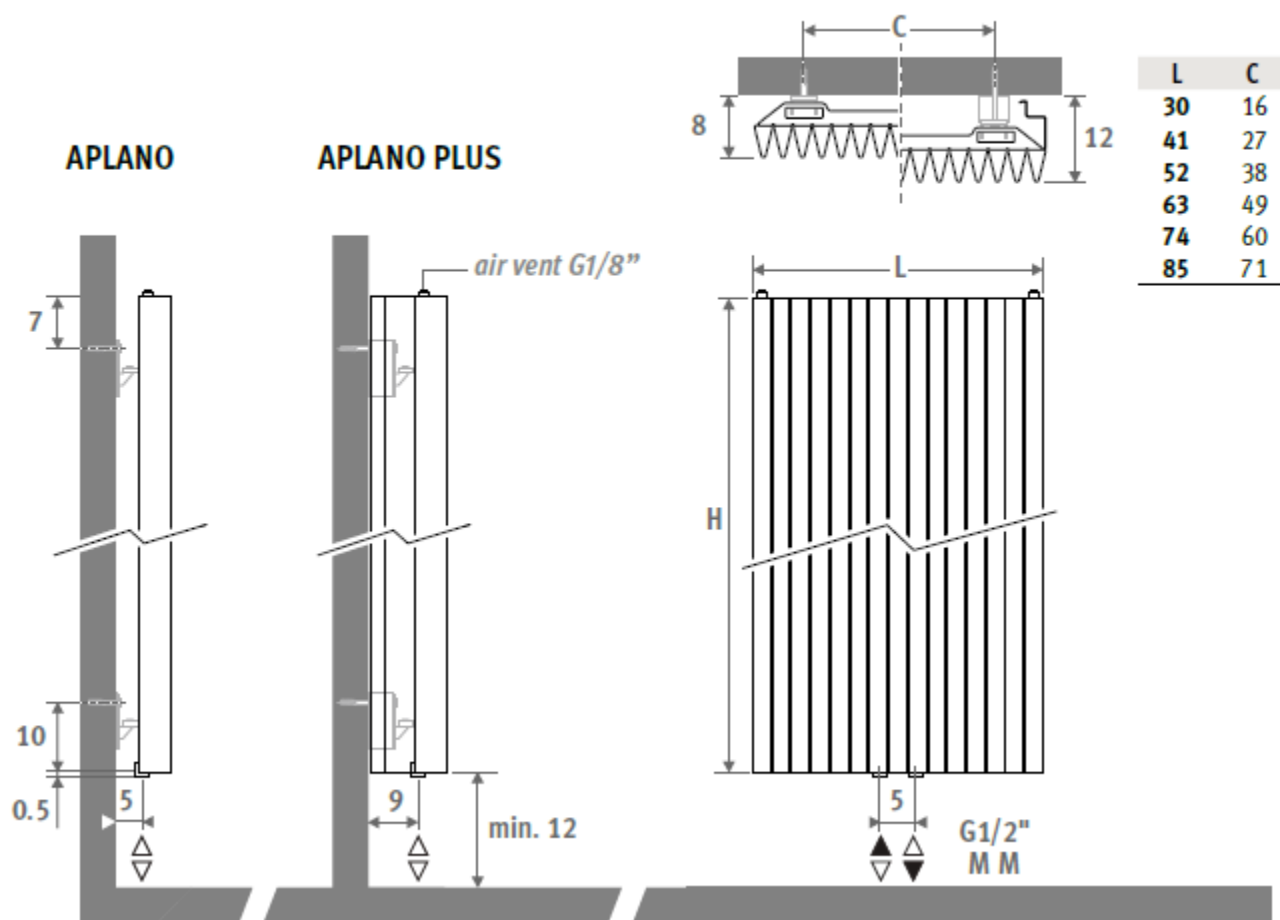

L H 200

030	1018	486
041	1388	663
052	1758	840
063	2128	1017
074	2498	1194
085	2868	1370

L H 220

030	1070	511
041	1460	697
052	1849	883
063	2238	1069
074	2627	1255
085	3016	1440

L H 240

030	1121	535
041	1529	729
052	1936	924
063	2344	1118
074	2751	1312
085	3159	1507

Wymiary

APLANO APLANO PLUS

Zestawy zaworowe

Zestaw zaworowy dobieramy przede wszystkim w zależności od położenia rurek c.o. oraz ich średnicy. Ważne jest by przed montażem dowiedzieć się gdzie znajduje się zasilanie, a gdzie powrót wody z instalacji. Ustalenie kierunku przepływu wewnątrz grzejnika jest kluczowe dla jego poprawnego działania. Poniżej prezentujemy kilka rozwiązań do grzejników pionowych, ale ostateczny wybór zalecamy skonsultować z hydraulikiem/wykonawcą instalacji.