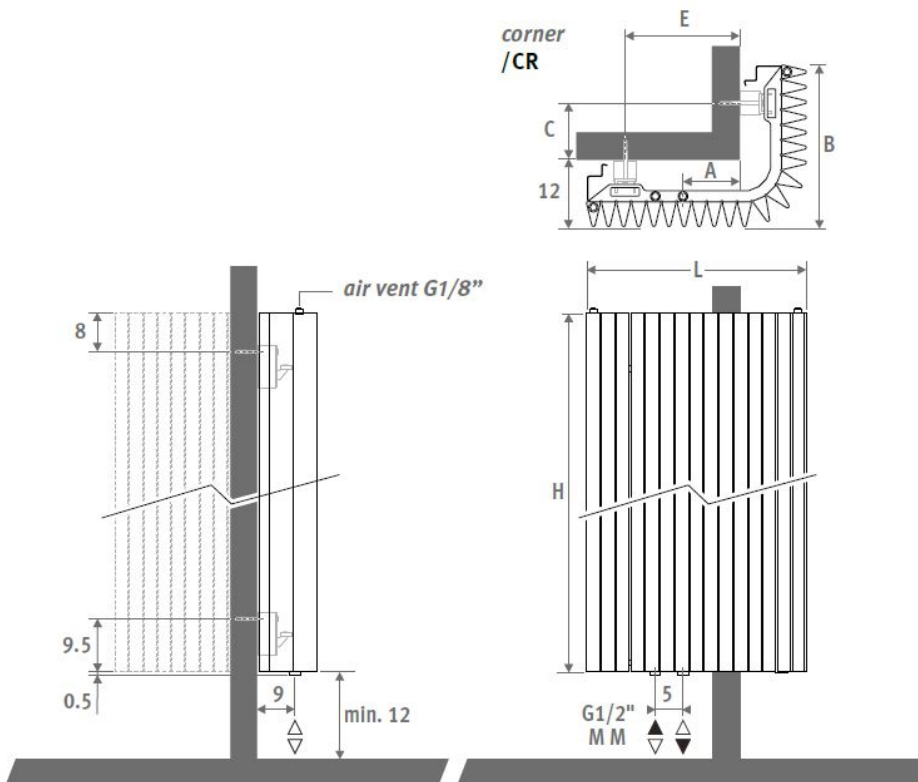

Standardowa dostawa

- podłączenie centralne dolne MM (standardowe 50mm)
- zawiesia do grzejnika
- 2 chromowane odpowietrzniki 1/8" i 3/8"
- Angula dostarczana jest z dwoma panelami bocznymi

Kolory standardowe:

Tabela mocy

	Watts 75/65	Watts 55/45
--	----------------	----------------

L H 180

040	1745	866
046	2078	1032
051	2410	1196

L H 192

040	1823	911
046	2170	1084
051	2517	1257

L H 220

040	1978	1002
046	2355	1193
051	2732	1385

L H 240

040	2066	1058
046	2460	1260
051	2854	1461

Wymiary

ANGULA PLUS / CR

ANGULA PLUS / CL

L	A	B	C	E
40.0	10.5	29.0	10.0	21.0
45.5	13.0	34.5	15.5	26.5
51.0	16.0	40.0	21.0	32.0

Zestawy zaworowe

Zestaw zaworowy dobieramy przede wszystkim w zależności od położenia rurek c.o. oraz ich średnicy. Ważne jest by przed montażem dowiedzieć się gdzie znajduje się zasilanie, a gdzie powrót wody z instalacji. Ustalenie kierunku przepływu wewnątrz grzejnika jest kluczowe dla jego poprawnego działania. Poniżej prezentujemy kilka rozwiązań do grzejników pionowych, ale ostateczny wybór zalecamy skonsultować z hydraulikiem/wykonawcą instalacji.