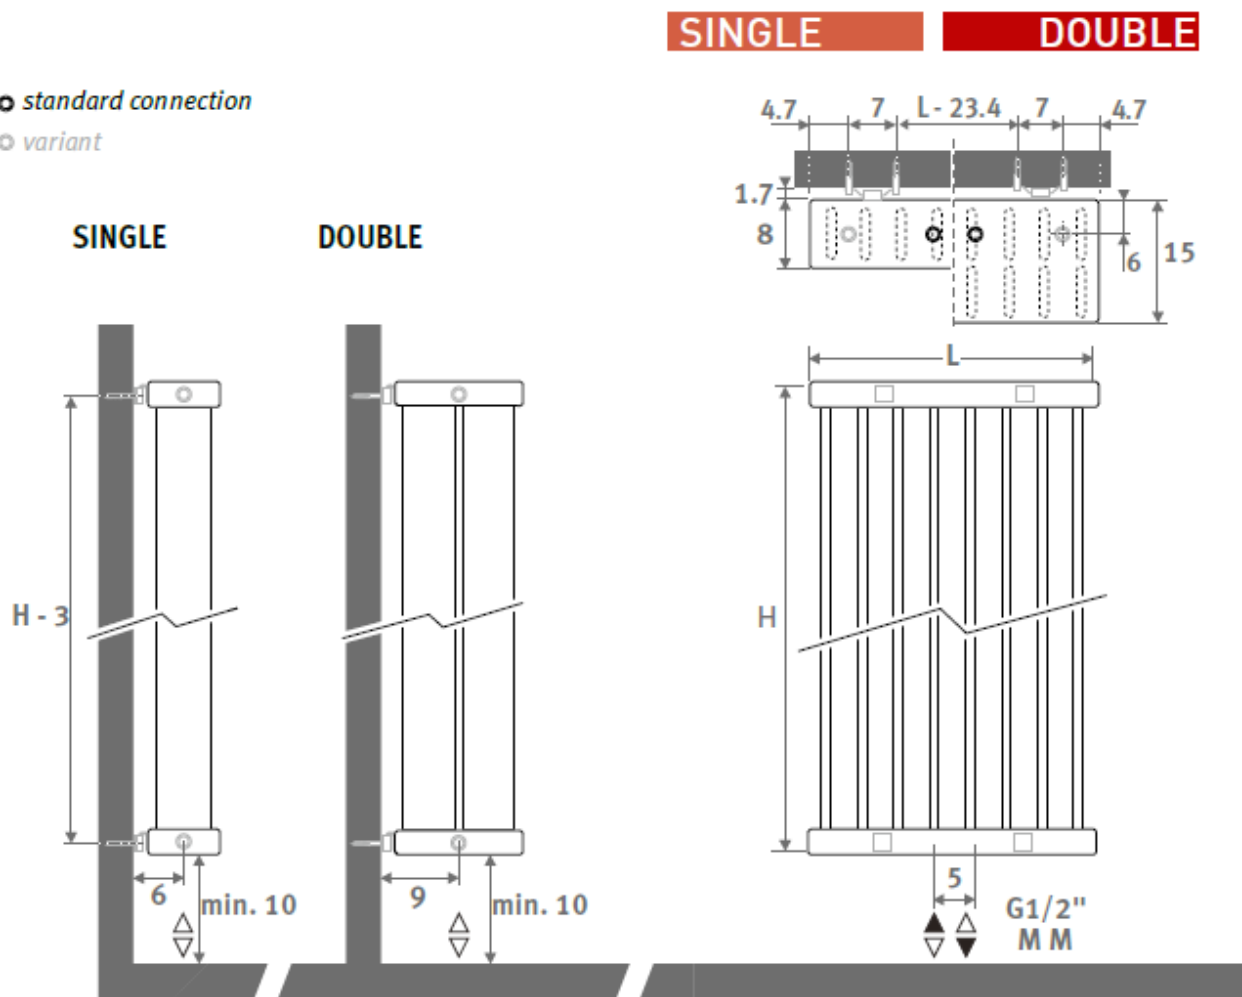

Moce grzejników

SINGLE

| L | Watts | |
|--------------|-------|-------|
| | 75/65 | 55/45 |
| H 180 | | |
| 032 | 884 | 454 |
| 040 | 1105 | 567 |
| 048 | 1326 | 680 |
| 056 | 1547 | 794 |
| 064 | 1768 | 907 |
| 072 | 1989 | 1021 |
| 080 | 2210 | 1134 |
| 096 | 2652 | 1361 |
| H 192 | | |
| 032 | 939 | 483 |
| 040 | 1174 | 603 |
| 048 | 1409 | 724 |
| 056 | 1644 | 845 |
| 064 | 1878 | 965 |
| 072 | 2113 | 1086 |
| 080 | 2348 | 1207 |
| 096 | 2818 | 1448 |
| H 200 | | |
| 032 | 976 | 502 |
| 040 | 1220 | 627 |
| 048 | 1464 | 753 |
| 056 | 1708 | 878 |
| 064 | 1952 | 1004 |
| 072 | 2196 | 1129 |
| 080 | 2440 | 1255 |
| 096 | 2928 | 1506 |
| H 220 | | |
| 032 | 1066 | 550 |
| 040 | 1332 | 687 |
| 048 | 1598 | 824 |
| 056 | 1865 | 961 |
| 064 | 2131 | 1099 |
| 072 | 2398 | 1236 |
| 080 | 2664 | 1373 |
| 096 | 3197 | 1648 |
| H 240 | | |
| 032 | 1153 | 596 |
| 040 | 1441 | 744 |
| 048 | 1729 | 893 |
| 056 | 2017 | 1042 |
| 064 | 2306 | 1191 |
| 072 | 2594 | 1340 |
| 080 | 2882 | 1489 |
| 096 | 3458 | 1786 |
| H 260 | | |
| 032 | 1237 | 641 |
| 040 | 1546 | 801 |
| 048 | 1855 | 961 |
| 056 | 2164 | 1121 |
| 064 | 2474 | 1281 |
| 072 | 2783 | 1441 |
| 080 | 3092 | 1601 |
| 096 | 3710 | 1921 |

Wymiary

○ standard connection

○ variant

Zestawy zaworowe

Zestaw zaworowy dobieramy przede wszystkim w zależności od położenia rurek c.o. oraz ich średnicy. Ważne jest by przed montażem dowiedzieć się gdzie znajduje się zasilanie, a gdzie powrót wody z instalacji. Ustalenie kierunku przepływu wewnątrz grzejnika jest kluczowe dla jego poprawnego działania. Poniżej prezentujemy kilka rozwiązań do grzejników pionowych, ale ostateczny wybór zalecamy skonsultować z hydraulikiem/wykonawcą instalacji.